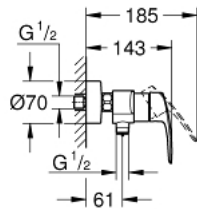

## 33 555 003 EINHAND-BRAUSEBATTERIE, 1/2"

### PRODUKTBESCHREIBUNG

- Wandmontage
- Bedienungshebel aus Metall
- **GROHE SilkMove** 35 mm Keramik-Kartusche
- variabel einstellbare Mengenbegrenzung
- mit Temperaturbegrenzer
- **GROHE StarLight** Oberfläche
- Brauseabgang unten 1/2" mit integriertem Rückflussverhinderer
- S-Anschlüsse
- Wandrosetten aus Metall
- Eigensicher gegen Rückfließen
- Professional Edition