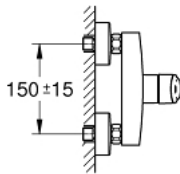

## 33 555 003 EINHAND-BRAUSEBATTERIE, 1/2"

### PRODUKTBESCHREIBUNG

- Wandmontage
- Bedienungshebel aus Metall
- **GROHE SilkMove** 35 mm Keramik-Kartusche
- variabel einstellbare Mengenbegrenzung
- mit Temperaturbegrenzer
- **GROHE StarLight** Oberfläche
- Brauseabgang unten 1/2" mit integriertem Rückflussverhinderer
- S-Anschlüsse
- Wandrosetten aus Metall
- Eigensicher gegen Rückfließen
- Professional Edition