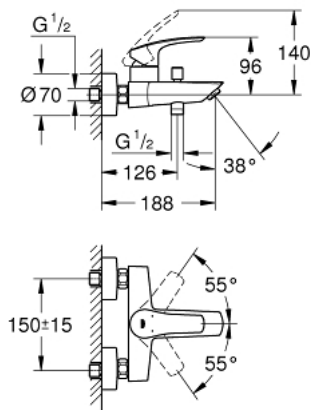

33 300 003 EINHAND-WANNENBATTERIE, 1/2"

PRODUKTBESCHREIBUNG

- Wandmontage
- Bedienungshebel aus Metall
- **GROHE SilkMove** 35 mm Keramik-Kartusche
- variabel einstellbare Mengenbegrenzung
- mit Temperaturbegrenzer
- **GROHE StarLight** Oberfläche
- automatische Umstellung: Wanne/Brause
- Mousseur
- integrierter Rückflussverhinderer im Brauseabgang 1/2"
- S-Anschlüsse
- Wandrosetten aus Metall
- Eigensicher gegen Rückfließen
- Professional Edition