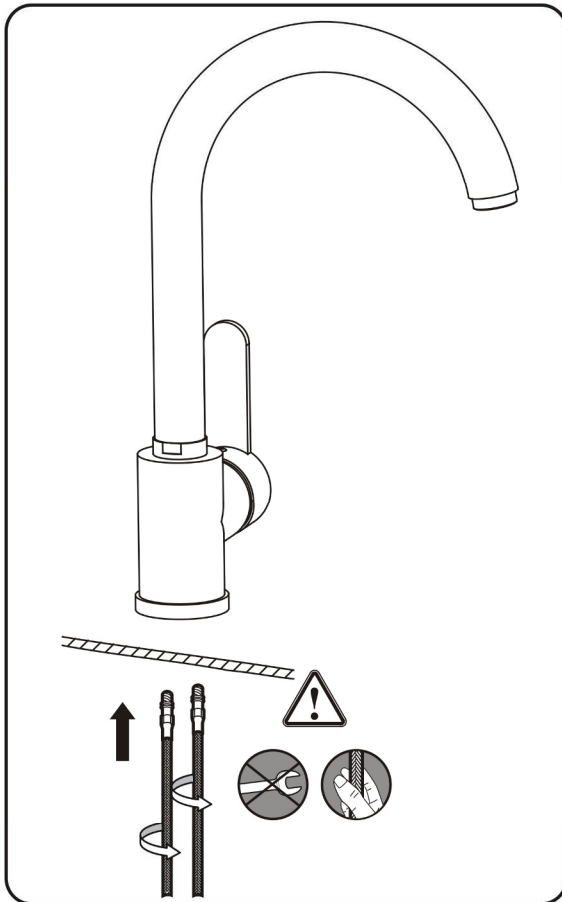

170*160mm

VALE DE GARANTÍA

Esta grifería cuenta con una garantía de 2 años para los defectos de fabricación.

Se limita a reponer la parte defectuosa, aceptada por la fábrica, sin derecho a un reembolso de los gastos de instalación, transporte u otros costos.