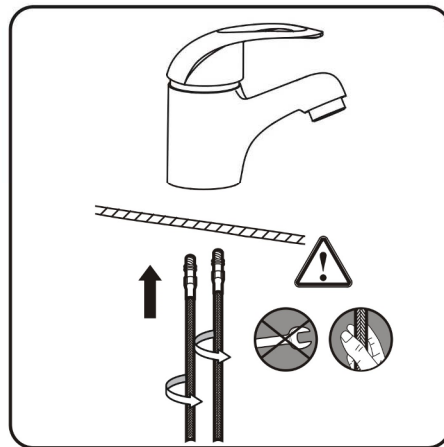

170*160mm

VALE DE GARANTÍA

Esta grifería cuenta con una garantía de 2 años para los defectos de fabricación.

Se limita a reponer la parte defectuosa, aceptada por la fábrica, sin derecho a un reembolso de los gastos de instalación, transporte u otros costos.