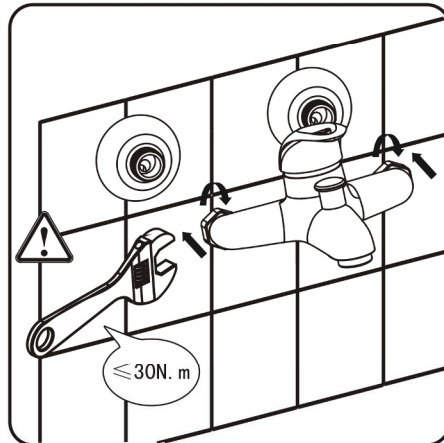

170*160mm

VALE DE GARANTÍA

Esta grifería cuenta con una garantía de 2 años para los defectos de fabricación.

Se limita a reponer la parte defectuosa, aceptada por la fábrica, sin derecho a un reembolso de los gastos de instalación, transporte u otros costos.