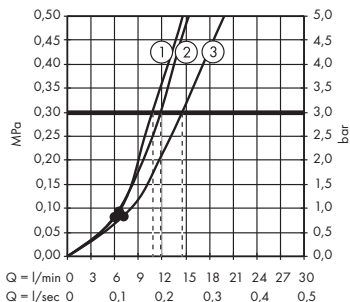

**MySelect E Multi**  
26670400  
**MySelect E Vario**  
26671400  
**MySelect E 1jet**  
26672400

**P** max.  
0,6 MPa  
6 bar

0,1 - 0,4 MPa  
1 - 4 bar

**T** max.  
60 °C

40 - 50 °C

**MySelect S 1jet** 26636400  
**MySelect E 1jet** 26672400