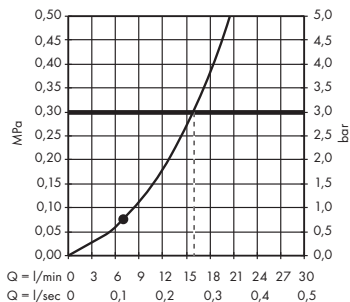

**MySelect E Multi**  
26670400  
**MySelect E Vario**  
26671400  
**MySelect E 1jet**  
26672400

**P** max.  
0,6 MPa  
6 bar

0,1 - 0,4 MPa  
1 - 4 bar

**T** max.  
60 °C

40 - 50 °C

**MySelect S 1jet** 26636400  
**MySelect E 1jet** 26672400