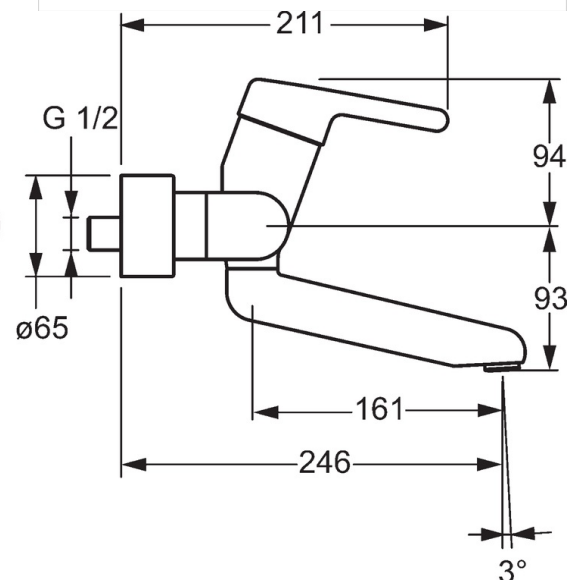

EAN: 4015474267220
static.hansa.com/02552203

- Gesundheit & Pflege
- Einhebelmischer
- Wandmontage
- Chrom
- Schwenkbarer Auslauf, Auslauf in Mittelstellung arretierbar
- Kristallklarer Laminarstrahl
- Hebel mit W+K-Kennzeichnung, Einhandbedienhebel/Griff
- Temperaturbegrenzer, Heißwassersperre einstellbar (im Lieferumfang enthalten)
- $\varnothing$ 4.8 classic Steuerpatrone mit keramischen Dichtscheiben zur Wassermengen- und Temperatureinstellung
- S-Anschlüsse, Abdeckung(en), mit integrierter Vorabspernung, Rosetten 3-fach abgedichtet
- Armaturenkörper aus entzinkungsbeständigem Messing (DZR), Messing in Trinkwasserkontakt enthält weniger als 0,3% Blei, Wasserwege ohne Nickelbeschichtung

Technische Daten

Durchflusseigenschaften

Durchfluss bei 3 bar **12.0 l/min**

Technische Eigenschaften

DN-Größe (Nennmaß) **DN15**
Warmwasserversorgung **max. +80°C**
Arbeitsdruck **0.5-10 bar**
Installationsabstand **cc150 ± 10 mm**
Projection **246 mm**
Werkstoff **Messing**

Vorschriften

EN Standard **EN 817**
Geräuschkategorie **I (ISO 3822)**

Zulassungen und Deklarationen

DVGW **NW-6506CR0028**
ABP **PA-IX 29893/IA**
ACS **16 ACC NY 271**