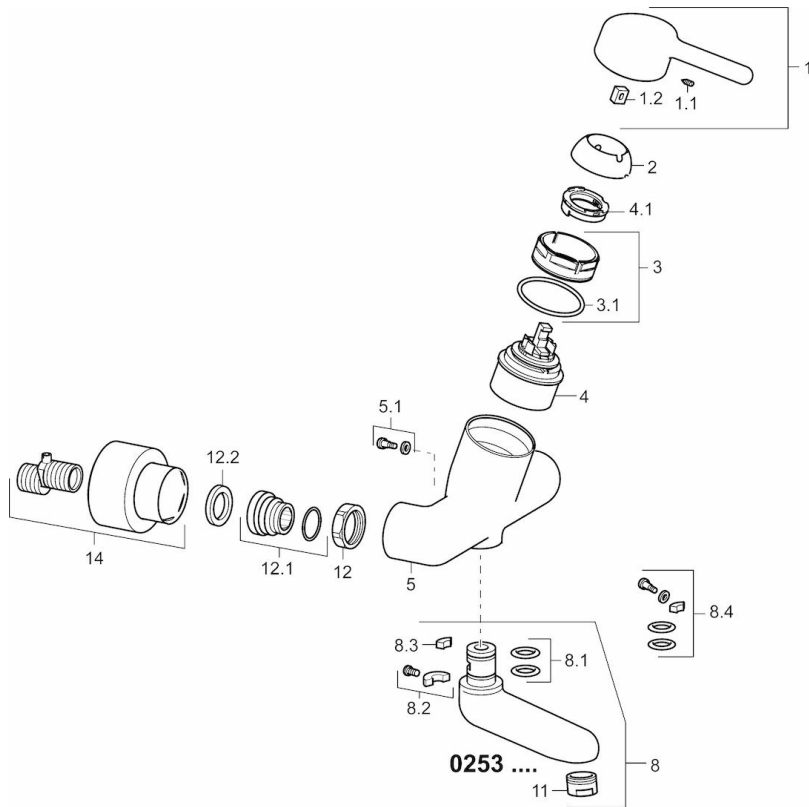

EAN: 4015474267220  
[static.hansa.com/02552203](http://static.hansa.com/02552203)

- Gesundheit & Pflege
- Einhebelmischer
- Wandmontage
- Chrom
- Schwenkbarer Auslauf, Auslauf in Mittelstellung arretierbar
- Kristallklarer Laminarstrahl
- Hebel mit W+K-Kennzeichnung, Einhandbedienhebel/Griff
- Temperaturbegrenzer, Heißwassersperre einstellbar (im Lieferumfang enthalten)
- $\varnothing$  4.8 classic Steuerpatrone mit keramischen Dichtscheiben zur Wassermengen- und Temperatureinstellung
- S-Anschlüsse, Abdeckung(en), mit integrierter Vorabspernung, Rosetten 3-fach abgedichtet
- Armaturenkörper aus entzinkungsbeständigem Messing (DZR), Messing in Trinkwasserkontakt enthält weniger als 0,3% Blei, Wasserwege ohne Nickelbeschichtung

### Technische Eigenschaften

DN-Größe (Nennmaß) **DN15**  
 Warmwasserversorgung **max. +80°C**  
 Arbeitsdruck **0.5-10 bar**  
 Installationsabstand **cc150 ± 10 mm**  
 Projection **246 mm**  
 Werkstoff **Messing**

## Ersatzteile

### SP02532203

	Name	Art.-Nr.
1	Hebel, L=93 mm	59914072
1.1	Schraube, M5x8, SW2.5	59904755
1.2	Kunststoffadapter	59904778
2	Abdeckkappe	59914069
3	Gegenmutter, M50x1, SW45	59914070
3.1	O-Ring, d 46x2	59912470
4	Kartusche, 4,8 Classic	59911437
4.1	Warmwasser Begrenzer	59904759
5.1	Befestigungsschraube, M6x12, AF2.5	59904804
8	Auslauf, L=226	02702000
8	Auslauf, L=161	02692000
8	Auslauf, L=86	02682000
8.1	O-Ring, d 15x2.5	59910423
8.2	Schraube, M6x10, 2,5	59911435
8.2	Begrenzer	59910421
8.3	Begrenzer	59910422
8.4	Wartungsset	59912230
11	Luftsprudler, M24x1 STD PL HC A Laminar (2013-)	59914054
12	Anschlussmutter, G3/4, AF30	59902230
12.1	Verbinder	59913400
12.2	Dichtung, 23.9x15.2x2	59902689
14	Rosetten (2 Stück)	02720200
N.I.	Entleerungsventil	59912483
N.I.	Schlüssel, SW45/SW50	59905190