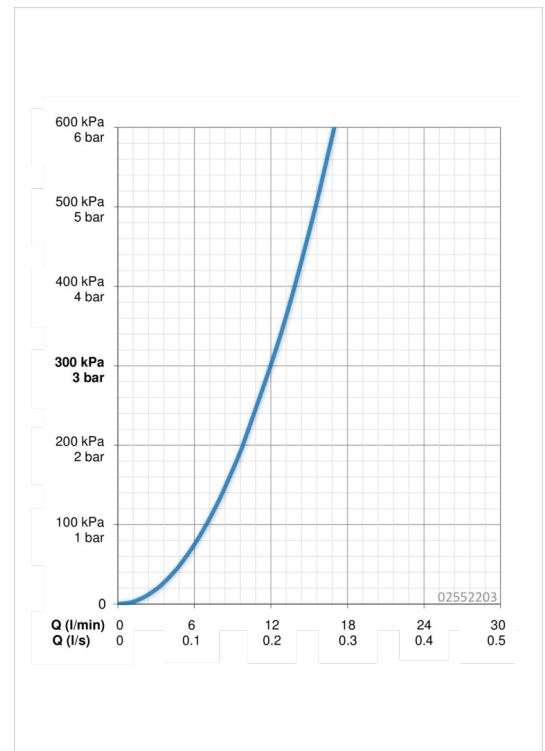

EAN: 4015474267220
static.hansa.com/02552203

- Gesundheit & Pflege
- Einhebelmischer
- Wandmontage
- Chrom
- Schwenkbarer Auslauf, Auslauf in Mittelstellung arretierbar
- Kristallklarer Laminarstrahl
- Hebel mit W+K-Kennzeichnung, Einhandbedienhebel/Griff
- Temperaturbegrenzer, Heißwassersperre einstellbar (im Lieferumfang enthalten)
- $\varnothing$ 4.8 classic Steuerpatrone mit keramischen Dichtscheiben zur Wassermengen- und Temperatureinstellung
- S-Anschlüsse, Abdeckung(en), mit integrierter Vorabspernung, Rosetten 3-fach abgedichtet
- Armaturenkörper aus entzinkungsbeständigem Messing (DZR), Messing in Trinkwasserkontakt enthält weniger als 0,3% Blei, Wasserwege ohne Nickelbeschichtung

Technische Daten

Durchflusseigenschaften

Durchfluss bei 3 bar **12.0 l/min**

Technische Eigenschaften

DN-Größe (Nennmaß) **DN15**
Warmwasserversorgung **max. +80°C**
Arbeitsdruck **0.5-10 bar**
Installationsabstand **cc150 ± 10 mm**
Projection **246 mm**
Werkstoff **Messing**

Vorschriften

EN Standard **EN 817**
Geräuschkategorie **I (ISO 3822)**

Zulassungen und Deklarationen

DVGW **NW-6506CR0028**
ABP **PA-IX 29893/IA**
ACS **16 ACC NY 271**