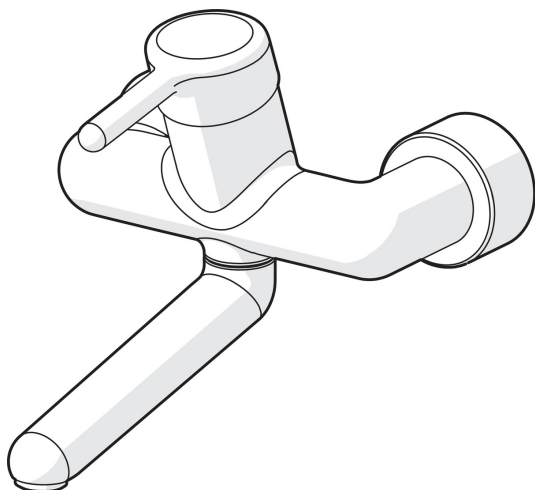

EAN: 4015474267220
static.hansa.com/02552203

- Gesundheit & Pflege
- Einhebelmischer
- Wandmontage
- Chrom
- Schwenkbarer Auslauf, Auslauf in Mittelstellung arretierbar
- Kristallklarer Laminarstrahl
- Hebel mit W+K-Kennzeichnung, Einhandbedienhebel/Griff
- Temperaturbegrenzer, Heißwassersperre einstellbar (im Lieferumfang enthalten)
- $\varnothing$ 4.8 classic Steuerpatrone mit keramischen Dichtscheiben zur Wassermengen- und Temperatureinstellung
- S-Anschlüsse, Abdeckung(en), mit integrierter Vorabspernung, Rosetten 3-fach abgedichtet
- Armaturenkörper aus entzinkungsbeständigem Messing (DZR), Messing in Trinkwasserkontakt enthält weniger als 0,3% Blei, Wasserwege ohne Nickelbeschichtung

Technische Daten

Durchflusseigenschaften

Durchfluss bei 3 bar **12.0 l/min**

Technische Eigenschaften

DN-Größe (Nennmaß) **DN15**
Warmwasserversorgung **max. +80°C**
Arbeitsdruck **0.5-10 bar**
Installationsabstand **cc150 ± 10 mm**
Projection **246 mm**
Werkstoff **Messing**

Vorschriften

EN Standard **EN 817**
Geräuschkategorie **I (ISO 3822)**

Zulassungen und Deklarationen

DVGW **NW-6506CR0028**
ABP **PA-IX 29893/IA**
ACS **16 ACC NY 271**