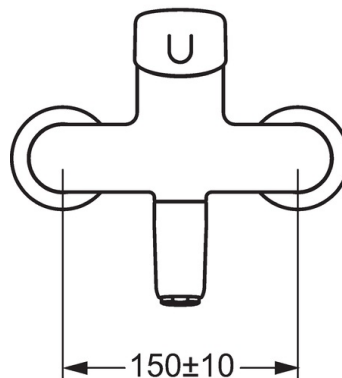

EAN: 4015474267220
static.hansa.com/02552203

- Gesundheit & Pflege
- Einhebelmischer
- Wandmontage
- Chrom
- Schwenkbarer Auslauf, Auslauf in Mittelstellung arretierbar
- Kristallklarer Laminarstrahl
- Hebel mit W+K-Kennzeichnung, Einhandbedienhebel/Griff
- Temperaturbegrenzer, Heißwassersperre einstellbar (im Lieferumfang enthalten)
- $\varnothing$ 4.8 classic Steuerpatrone mit keramischen Dichtscheiben zur Wassermengen- und Temperatureinstellung
- S-Anschlüsse, Abdeckung(en), mit integrierter Vorabspernung, Rosetten 3-fach abgedichtet
- Armaturenkörper aus entzinkungsbeständigem Messing (DZR), Messing in Trinkwasserkontakt enthält weniger als 0,3% Blei, Wasserwege ohne Nickelbeschichtung

Technische Daten

Durchflusseigenschaften

Durchfluss bei 3 bar **12.0 l/min**

Technische Eigenschaften

DN-Größe (Nennmaß) **DN15**
Warmwasserversorgung **max. +80°C**
Arbeitsdruck **0.5-10 bar**
Installationsabstand **cc150 ± 10 mm**
Projection **246 mm**
Werkstoff **Messing**

Vorschriften

EN Standard **EN 817**
Geräuschkategorie **I (ISO 3822)**

Zulassungen und Deklarationen

DVGW **NW-6506CR0028**
ABP **PA-IX 29893/IA**
ACS **16 ACC NY 271**