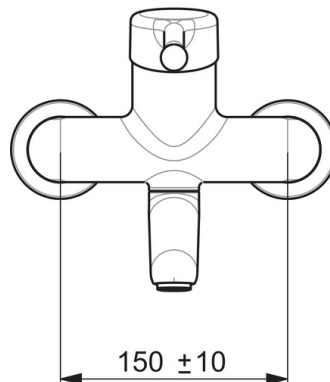

EAN: 4015474267237  
[static.hansa.com/02552206](http://static.hansa.com/02552206)

- Gesundheit & Pflege
- Einhebelmischer
- Wandmontage
- Chrom
- Schwenkbarer Auslauf, Auslauf in Mittelstellung arretierbar
- Kristallklarer Laminarstrahl
- Bedienungshebel lang, Hebel mit W+K-Kennzeichnung, Einhandbedienhebel/Griff
- Temperaturbegrenzer, Heißwassersperre einstellbar (im Lieferumfang enthalten)
- $\varnothing$  4.8 classic Steuerpatrone mit keramischen Dichtscheiben zur Wassermengen- und Temperatureinstellung
- S-Anschlüsse, Abdeckung(en), mit integrierter Vorabspernung, Rosetten 3-fach abgedichtet
- Armaturenkörper aus entzinkungsbeständigem Messing (DZR), Messing in Trinkwasserkontakt enthält weniger als 0,3% Blei, Wasserwege ohne Nickelbeschichtung

### Technische Eigenschaften

DN-Größe (Nennmaß) **DN15**  
 Warmwasserversorgung **max. +80°C**  
 Arbeitsdruck **0.5-10 bar**  
 Installationsabstand **cc150 ± 10 mm**  
 Projection **246 mm**  
 Werkstoff **Messing**

## SP02552206

	Name	Art.-Nr.
1	Langer Hebel, L=143	02450006
1.1	Schraube, M5x8, SW2.5	59904755
1.2	Kunststoffadapter	59904778
2	Abdeckkappe	59914069
3	Gegenmutter, M50x1, SW45	59914070
3.1	O-Ring, d 46x2	59912470
4	Kartusche, 4,8 Classic	59911437
4.1	Warmwasser Begrenzer	59904759
5.1	Befestigungsschraube, M6x12, AF2.5	59904804
8.1	O-Ring, d 15x2.5	59910423
8.2	Schraube, M6x10, 2,5	59911435
8.2	Begrenzer	59910421
8.3	Begrenzer	59910422
8.4	Wartungsset	59912230
9	Auslauf, L=161	02692000
9	Auslauf, L=226	02702000
11	Luftsprudler, M24x1 STD PL HC A Laminar (2013-)	59914054
12	Anschlussmutter, G3/4, AF30	59902230
12.1	Verbinder	59913400
12.2	Dichtung, 23.9x15.2x2	59902689
14	Rosetten (2 Stück)	02720200
N.I.	Schlüssel, SW45/SW50	59905190
N.I.	Entleerungsventil	59912483