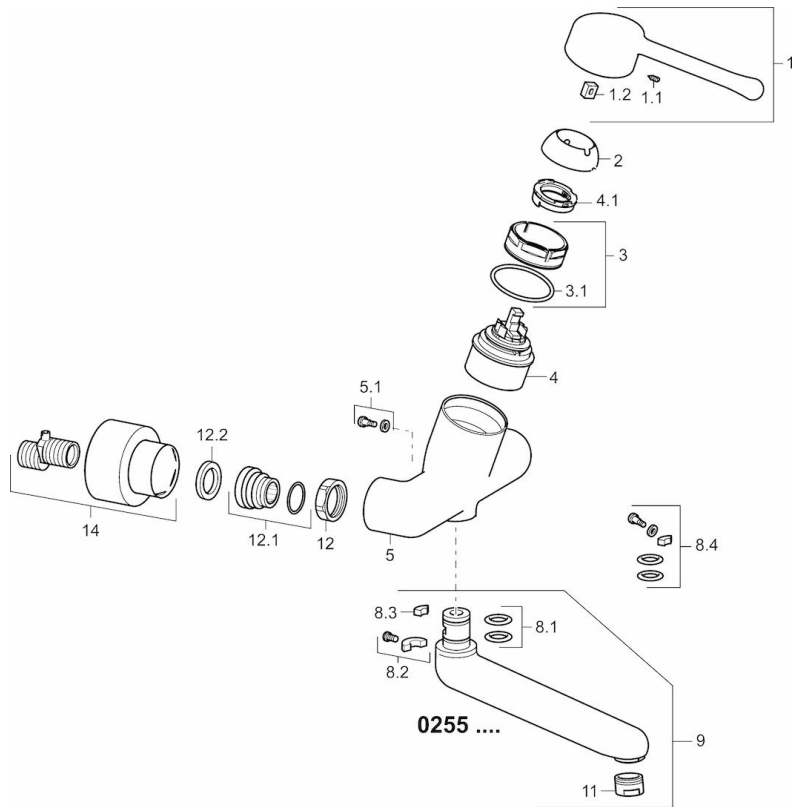

EAN: 4015474267237  
[static.hansa.com/02552206](http://static.hansa.com/02552206)

- Gesundheit & Pflege
- Einhebelmischer
- Wandmontage
- Chrom
- Schwenkbarer Auslauf, Auslauf in Mittelstellung arretierbar
- Kristallklarer Laminarstrahl
- Bedienungshebel lang, Hebel mit W+K-Kennzeichnung, Einhandbedienhebel/Griff
- Temperaturbegrenzer, Heißwassersperre einstellbar (im Lieferumfang enthalten)
- $\varnothing$  4.8 classic Steuerpatrone mit keramischen Dichtscheiben zur Wassermengen- und Temperatureinstellung
- S-Anschlüsse, Abdeckung(en), mit integrierter Vorabspernung, Rosetten 3-fach abgedichtet
- Armaturenkörper aus entzinkungsbeständigem Messing (DZR), Messing in Trinkwasserkontakt enthält weniger als 0,3% Blei, Wasserwege ohne Nickelbeschichtung

### Technische Eigenschaften

DN-Größe (Nennmaß) **DN15**  
 Warmwasserversorgung **max. +80°C**  
 Arbeitsdruck **0.5-10 bar**  
 Installationsabstand **cc150 ± 10 mm**  
 Projection **246 mm**  
 Werkstoff **Messing**

## SP02552206

	Name	Art.-Nr.
1	Langer Hebel, L=143	02450006
1.1	Schraube, M5x8, SW2.5	59904755
1.2	Kunststoffadapter	59904778
2	Abdeckkappe	59914069
3	Gegenmutter, M50x1, SW45	59914070
3.1	O-Ring, d 46x2	59912470
4	Kartusche, 4,8 Classic	59911437
4.1	Warmwasser Begrenzer	59904759
5.1	Befestigungsschraube, M6x12, AF2.5	59904804
8.1	O-Ring, d 15x2.5	59910423
8.2	Schraube, M6x10, 2,5	59911435
8.2	Begrenzer	59910421
8.3	Begrenzer	59910422
8.4	Wartungsset	59912230
9	Auslauf, L=161	02692000
9	Auslauf, L=226	02702000
11	Luftsprudler, M24x1 STD PL HC A Laminar (2013-)	59914054
12	Anschlussmutter, G3/4, AF30	59902230
12.1	Verbinder	59913400
12.2	Dichtung, 23.9x15.2x2	59902689
14	Rosetten (2 Stück)	02720200
N.I.	Schlüssel, SW45/SW50	59905190
N.I.	Entleerungsventil	59912483