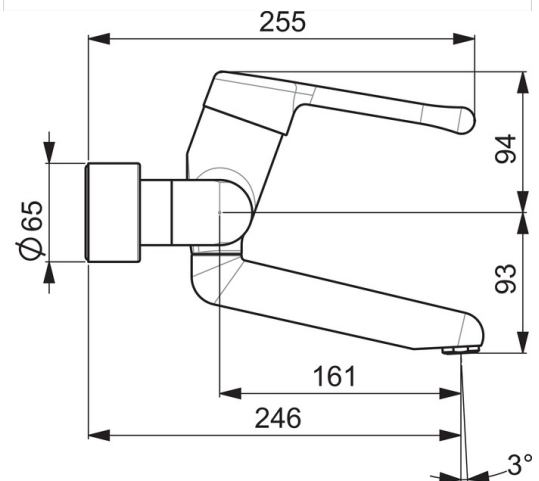

EAN: 4015474267237  
[static.hansa.com/02552206](http://static.hansa.com/02552206)

- Gesundheit & Pflege
- Einhebelmischer
- Wandmontage
- Chrom
- Schwenkbarer Auslauf, Auslauf in Mittelstellung arretierbar
- Kristallklarer Laminarstrahl
- Bedienungshebel lang, Hebel mit W+K-Kennzeichnung, Einhandbedienhebel/Griff
- Temperaturbegrenzer, Heißwassersperre einstellbar (im Lieferumfang enthalten)
- $\varnothing$  4.8 classic Steuerpatrone mit keramischen Dichtscheiben zur Wassermengen- und Temperatureinstellung
- S-Anschlüsse, Abdeckung(en), mit integrierter Vorabspernung, Rosetten 3-fach abgedichtet
- Armaturenkörper aus entzinkungsbeständigem Messing (DZR), Messing in Trinkwasserkontakt enthält weniger als 0,3% Blei, Wasserwege ohne Nickelbeschichtung

### Technische Eigenschaften

DN-Größe (Nennmaß) **DN15**  
 Warmwasserversorgung **max. +80°C**  
 Arbeitsdruck **0.5-10 bar**  
 Installationsabstand **cc150 ± 10 mm**  
 Projection **246 mm**  
 Werkstoff **Messing**

## SP02552206

	Name	Art.-Nr.
1	Langer Hebel, L=143	02450006
1.1	Schraube, M5x8, SW2.5	59904755
1.2	Kunststoffadapter	59904778
2	Abdeckkappe	59914069
3	Gegenmutter, M50x1, SW45	59914070
3.1	O-Ring, d 46x2	59912470
4	Kartusche, 4,8 Classic	59911437
4.1	Warmwasser Begrenzer	59904759
5.1	Befestigungsschraube, M6x12, AF2.5	59904804
8.1	O-Ring, d 15x2.5	59910423
8.2	Schraube, M6x10, 2,5	59911435
8.2	Begrenzer	59910421
8.3	Begrenzer	59910422
8.4	Wartungsset	59912230
9	Auslauf, L=161	02692000
9	Auslauf, L=226	02702000
11	Luftsprudler, M24x1 STD PL HC A Laminar (2013-)	59914054
12	Anschlussmutter, G3/4, AF30	59902230
12.1	Verbinder	59913400
12.2	Dichtung, 23.9x15.2x2	59902689
14	Rosetten (2 Stück)	02720200
N.I.	Schlüssel, SW45/SW50	59905190
N.I.	Entleerungsventil	59912483