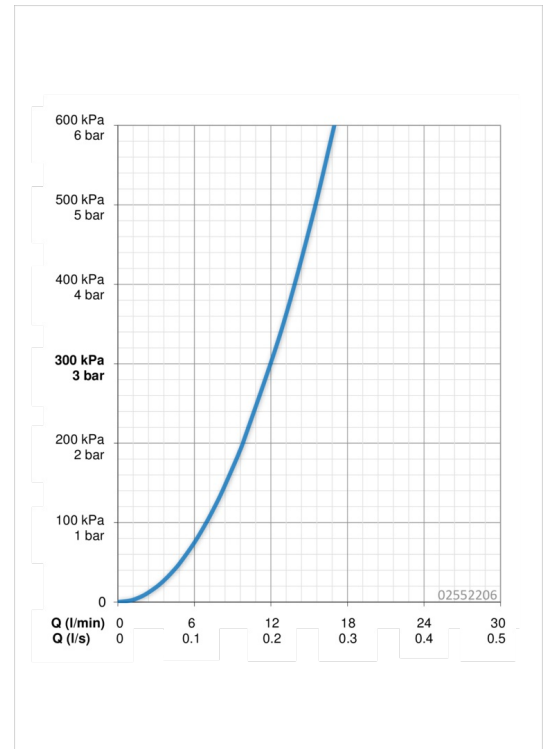

EAN: 4015474267237
static.hansa.com/02552206

- Gesundheit & Pflege
- Einhebelmischer
- Wandmontage
- Chrom
- Schwenkbarer Auslauf, Auslauf in Mittelstellung arretierbar
- Kristallklarer Laminarstrahl
- Bedienungshebel lang, Hebel mit W+K-Kennzeichnung, Einhandbedienhebel/Griff
- Temperaturbegrenzer, Heißwassersperre einstellbar (im Lieferumfang enthalten)
- $\varnothing$ 4.8 classic Steuerpatrone mit keramischen Dichtscheiben zur Wassermengen- und Temperatureinstellung
- S-Anschlüsse, Abdeckung(en), mit integrierter Vorabspernung, Rosetten 3-fach abgedichtet
- Armaturenkörper aus entzinkungsbeständigem Messing (DZR), Messing in Trinkwasserkontakt enthält weniger als 0,3% Blei, Wasserwege ohne Nickelbeschichtung

Technische Daten

Durchflusseigenschaften

Durchfluss bei 3 bar **12.0 l/min**

Technische Eigenschaften

DN-Größe (Nennmaß) **DN15**
Warmwasserversorgung **max. +80°C**
Arbeitsdruck **0.5-10 bar**
Installationsabstand **cc150 ± 10 mm**
Projection **246 mm**
Werkstoff **Messing**

Vorschriften

EN Standard **EN 817**
Geräuschkategorie **I (ISO 3822)**

Zulassungen und Deklarationen

DVGW **NW-6506CR0028**
ABP **PA-IX 29893/IA**
ACS **16 ACC NY 271**