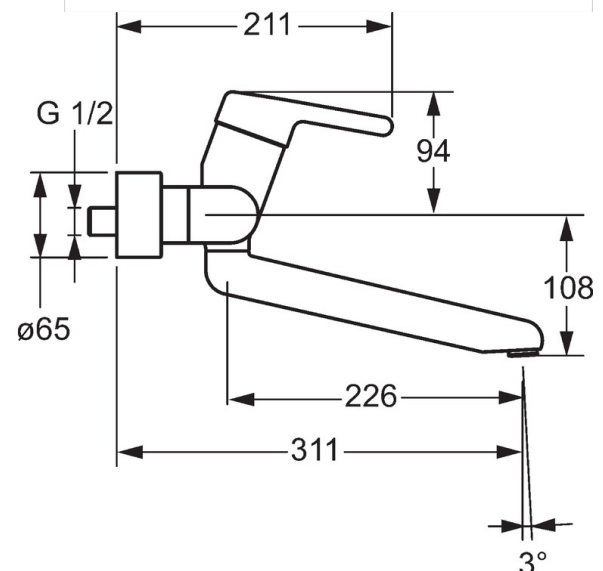

EAN: 4015474267275
static.hansa.com/02572203

- Gesundheit & Pflege
- Einhebelmischer
- Wandmontage
- Chrom
- Schwenkbarer Auslauf, Auslauf in Mittelstellung arretierbar
- Kristallklarer Laminarstrahl
- Hebel mit W+K-Kennzeichnung, Einhandbedienhebel/Griff
- Temperaturbegrenzer, Heißwassersperre einstellbar (im Lieferumfang enthalten)
- $\varnothing$ 4.8 classic Steuerpatrone mit keramischen Dichtscheiben zur Wassermengen- und Temperatureinstellung
- S-Anschlüsse, Abdeckung(en), mit integrierter Vorabspernung, Rosetten 3-fach abgedichtet
- Armaturenkörper aus entzinkungsbeständigem Messing (DZR), Messing in Trinkwasserkontakt enthält weniger als 0,3% Blei, Wasserwege ohne Nickelbeschichtung

Technische Daten

Durchflusseigenschaften

Durchfluss bei 3 bar **12.0 l/min**

Technische Eigenschaften

DN-Größe (Nennmaß) **DN15**
Warmwasserversorgung **max. +80°C**
Arbeitsdruck **0.5-10 bar**
Installationsabstand **cc150 ± 10 mm**
Projection **311 mm**
Werkstoff **Messing**

Vorschriften

EN Standard **EN 817**
Geräuschklasse **I (ISO 3822)**

Zulassungen und Deklarationen

DVGW **NW-6506CR0028**
ABP **PA-IX 29893/IA**