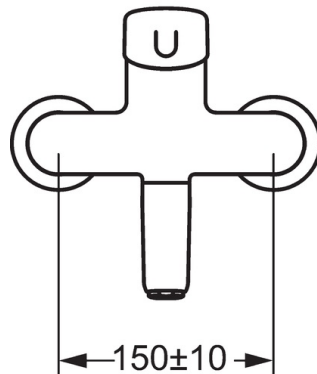

EAN: 4015474267275
static.hansa.com/02572203

- Gesundheit & Pflege
- Einhebelmischer
- Wandmontage
- Chrom
- Schwenkbarer Auslauf, Auslauf in Mittelstellung arretierbar
- Kristallklarer Laminarstrahl
- Hebel mit W+K-Kennzeichnung, Einhandbedienhebel/Griff
- Temperaturbegrenzer, Heißwassersperre einstellbar (im Lieferumfang enthalten)
- $\varnothing$ 4.8 classic Steuerpatrone mit keramischen Dichtscheiben zur Wassermengen- und Temperatureinstellung
- S-Anschlüsse, Abdeckung(en), mit integrierter Vorabspernung, Rosetten 3-fach abgedichtet
- Armaturenkörper aus entzinkungsbeständigem Messing (DZR), Messing in Trinkwasserkontakt enthält weniger als 0,3% Blei, Wasserwege ohne Nickelbeschichtung

Technische Daten

Durchflusseigenschaften

Durchfluss bei 3 bar **12.0 l/min**

Technische Eigenschaften

DN-Größe (Nennmaß) **DN15**
Warmwasserversorgung **max. +80°C**
Arbeitsdruck **0.5-10 bar**
Installationsabstand **cc150 ± 10 mm**
Projection **311 mm**
Werkstoff **Messing**

Vorschriften

EN Standard **EN 817**
Geräuschklasse **I (ISO 3822)**

Zulassungen und Deklarationen

DVGW **NW-6506CR0028**
ABP **PA-IX 29893/IA**