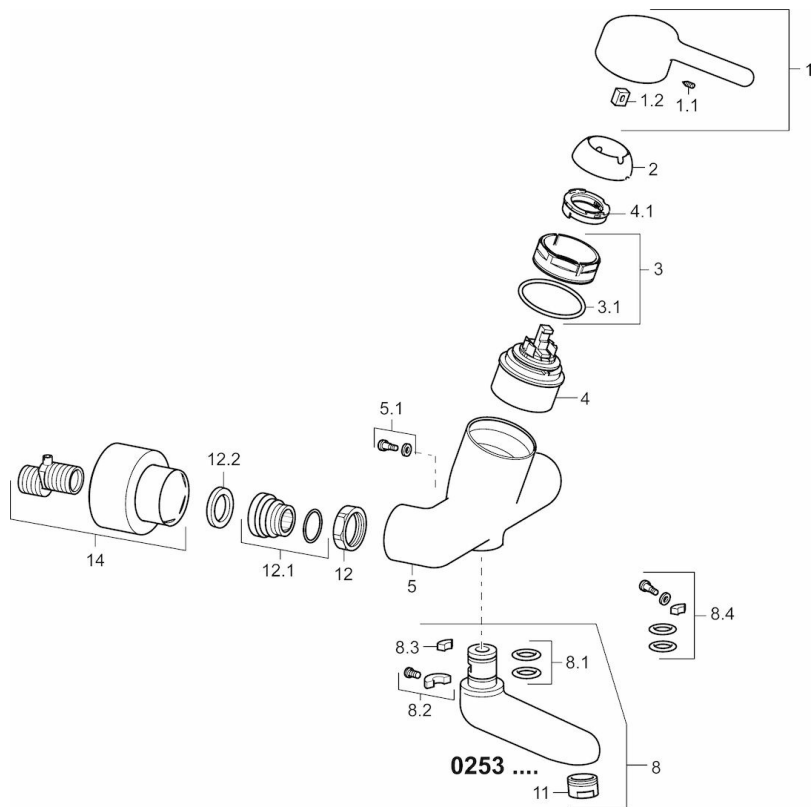

EAN: 4015474267275  
[static.hansa.com/02572203](http://static.hansa.com/02572203)

- Gesundheit & Pflege
- Einhebelmischer
- Wandmontage
- Chrom
- Schwenkbarer Auslauf, Auslauf in Mittelstellung arretierbar
- Kristallklarer Laminarstrahl
- Hebel mit W+K-Kennzeichnung, Einhandbedienhebel/Griff
- Temperaturbegrenzer, Heißwassersperre einstellbar (im Lieferumfang enthalten)
- $\varnothing$  4.8 classic Steuerpatrone mit keramischen Dichtscheiben zur Wassermengen- und Temperatureinstellung
- S-Anschlüsse, Abdeckung(en), mit integrierter Vorabspernung, Rosetten 3-fach abgedichtet
- Armaturenkörper aus entzinkungsbeständigem Messing (DZR), Messing in Trinkwasserkontakt enthält weniger als 0,3% Blei, Wasserwege ohne Nickelbeschichtung

### Technische Eigenschaften

DN-Größe (Nennmaß) **DN15**  
 Warmwasserversorgung **max. +80°C**  
 Arbeitsdruck **0.5-10 bar**  
 Installationsabstand **cc150 ± 10 mm**  
 Projection **311 mm**  
 Werkstoff **Messing**

### SP02532203

	Name	Art.-Nr.
1	Hebel, L=93 mm	59914072
1.1	Schraube, M5x8, SW2.5	59904755
1.2	Kunststoffadapter	59904778
2	Abdeckkappe	59914069
3	Gegenmutter, M50x1, SW45	59914070
3.1	O-Ring, d 46x2	59912470
4	Kartusche, 4,8 Classic	59911437
4.1	Warmwasser Begrenzer	59904759
5.1	Befestigungsschraube, M6x12, AF2.5	59904804
8	Auslauf, L=226	02702000
8	Auslauf, L=161	02692000
8	Auslauf, L=86	02682000
8.1	O-Ring, d 15x2.5	59910423
8.2	Schraube, M6x10, 2,5	59911435
8.2	Begrenzer	59910421
8.3	Begrenzer	59910422
8.4	Wartungsset	59912230
11	Luftsprudler, M24x1 STD PL HC A Laminar (2013-)	59914054
12	Anschlussmutter, G3/4, AF30	59902230
12.1	Verbinder	59913400
12.2	Dichtung, 23.9x15.2x2	59902689
14	Rosetten (2 Stück)	02720200
N.I.	Entleerungsventil	59912483
N.I.	Schlüssel, SW45/SW50	59905190