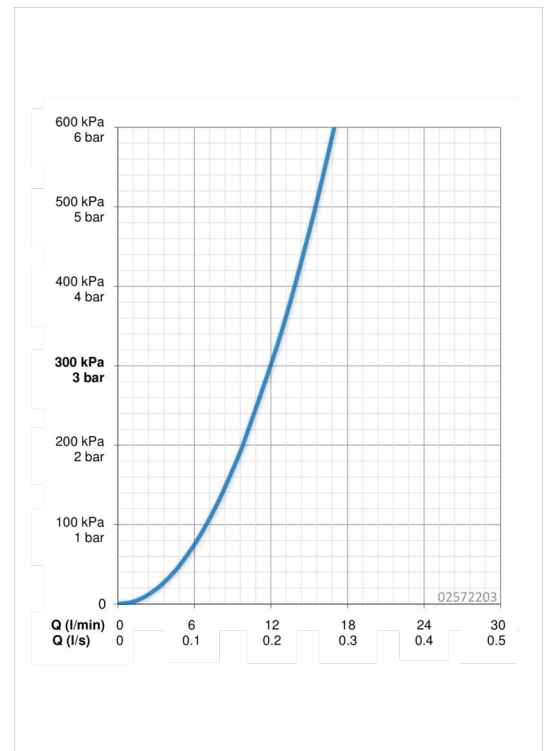

EAN: 4015474267275
static.hansa.com/02572203

- Gesundheit & Pflege
- Einhebelmischer
- Wandmontage
- Chrom
- Schwenkbarer Auslauf, Auslauf in Mittelstellung arretierbar
- Kristallklarer Laminarstrahl
- Hebel mit W+K-Kennzeichnung, Einhandbedienhebel/Griff
- Temperaturbegrenzer, Heißwassersperre einstellbar (im Lieferumfang enthalten)
- $\varnothing$ 4.8 classic Steuerpatrone mit keramischen Dichtscheiben zur Wassermengen- und Temperatureinstellung
- S-Anschlüsse, Abdeckung(en), mit integrierter Vorabspernung, Rosetten 3-fach abgedichtet
- Armaturenkörper aus entzinkungsbeständigem Messing (DZR), Messing in Trinkwasserkontakt enthält weniger als 0,3% Blei, Wasserwege ohne Nickelbeschichtung

Technische Daten

Durchflusseigenschaften

Durchfluss bei 3 bar **12.0 l/min**

Technische Eigenschaften

DN-Größe (Nennmaß) **DN15**
Warmwasserversorgung **max. +80°C**
Arbeitsdruck **0.5-10 bar**
Installationsabstand **cc150 ± 10 mm**
Projection **311 mm**
Werkstoff **Messing**

Vorschriften

EN Standard **EN 817**
Geräuschklasse **I (ISO 3822)**

Zulassungen und Deklarationen

DVGW **NW-6506CR0028**
ABP **PA-IX 29893/IA**