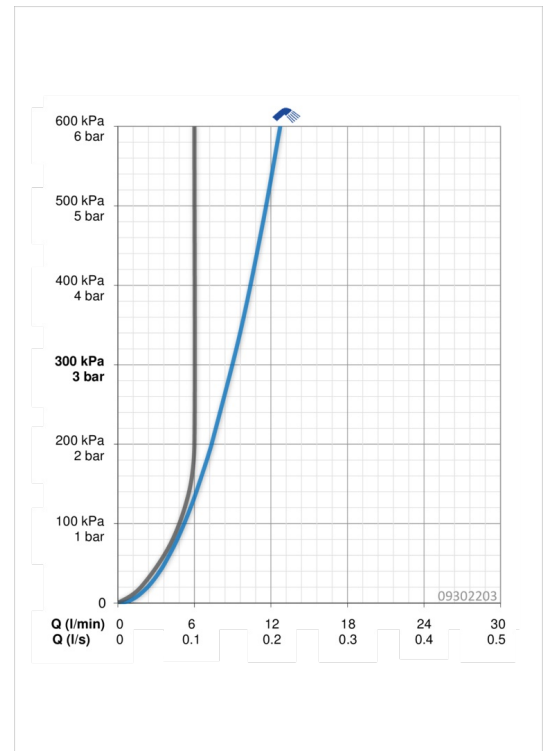

EAN: 4015474269095
static.hansa.com/09302203

- Waschtisch
- Einhebelmischer
- Standmontage
- Chrom
- Feststehender Auslauf
- CASCADE® Strahlregler
- Hebel mit W+K-Kennzeichnung, Einhandbedienhebel/Griff
- Brauseschlauch (1600 mm), Brausehalter
- Funktionsbrause
- Temperaturbegrenzer, Heißwassersperre einstellbar (im Lieferumfang enthalten)
- ø 3.5 classic Steuerpatrone mit keramischen Dichtscheiben zur Wassermengen- und Temperatureinstellung
- Anschluss über flexible Druckschläuche
- Armaturenkörper aus entzinkungsbeständigem Messing (DZR), Rapid-Montagesystem
- Ohne Ablaufgarnitur
- Eigensicher gegen Rückfließen im häuslichen Gebrauch (nach DIN EN 1717)

Technische Daten

Durchflusseigenschaften

Durchfluss bei 3 bar	9.0 l/min
Durchfluss bei 3 bar (mit Durchflussregler)	6.0 l/min
Druckverlust bei einem Durchfluss von 0,1 l/s	2 bar

Technische Eigenschaften

DN-Größe (Nennmaß)	DN15
Warmwasserversorgung	max. +80°C
Arbeitsdruck	1-10 bar
Anschlussgröße	G3/8
Projection	121 mm
Werkstoff	Messing

Vorschriften

EN Standard	EN 817, EN 1113
Geräuschklasse	I (ISO 3822)