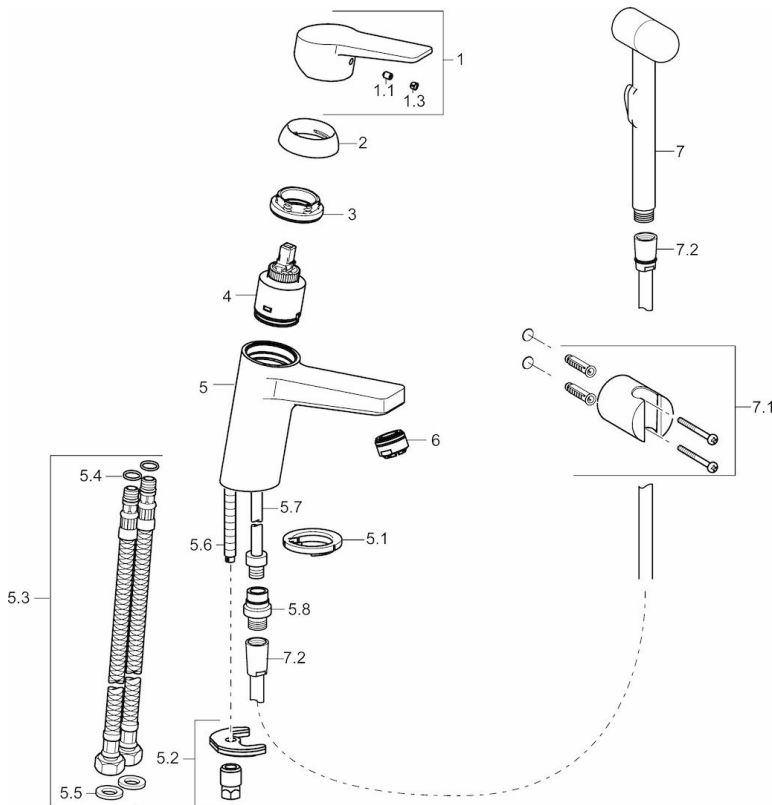

EAN: 4015474269095  
[static.hansa.com/09302203](http://static.hansa.com/09302203)

- Waschtisch
- Einhebelmischer
- Standmontage
- Chrom
- Feststehender Auslauf
- CASCADE® Strahlregler
- Hebel mit W+K-Kennzeichnung, Einhandbedienhebel/Griff
- Brauseschlauch (1600 mm), Brausehalter
- Funktionsbrause
- Temperaturbegrenzer, Heißwassersperre einstellbar (im Lieferumfang enthalten)
- ø 3.5 classic Steuerpatrone mit keramischen Dichtscheiben zur Wassermengen- und Temperatureinstellung
- Anschluss über flexible Druckschläuche
- Armaturenkörper aus entzinkungsbeständigem Messing (DZR), Rapid-Montagesystem
- Ohne Ablaufgarnitur
- Eigensicher gegen Rückfließen im häuslichen Gebrauch (nach DIN EN 1717)

### Technische Eigenschaften

DN-Größe (Nennmaß)	<b>DN15</b>
Warmwasserversorgung	<b>max. +80°C</b>
Arbeitsdruck	<b>1-10 bar</b>
Anschlussgröße	<b>G3/8</b>
Projection	<b>121 mm</b>
Werkstoff	<b>Messing</b>

### SP09302203

	Name	Art.-Nr.
1	Hebel	59913910
1	Hebel	59913911
1.1	Schraube, M5x8, SW2.5	59904755
1.3	Dekorkappe Grau	59912112
2	Abdeckkappe, 33x3 mm	59912504
3	Gegenmutter, M40x1, SW30	59913210
4	Kartusche, 3,5 Ausgelaufen	59913965
4	Kartusche, 3,5 Classic	59913075
5.1	Bodendichtung	59914591
5.2	Befestigungssatz	59912113
5.3	Anschlußschlauch, L=430, G3/8-M8x1	59913964
5.4	O-Ring, 6x1.4	59913266
5.5	Dichtung, 9.5x14.4x2	59912551
5.6	Befestigungsschraube, M8x1, L=140	59912474
5.7	Anschlussrohr, M8x1-M14x1, L=214	59914035
5.8	Verbinder, G1/2xM14x1	59914180
6	Luftsprudler, M24x1, 6 l/min	59913727
7	Handbrause	59914177
7.1	Wandhalter	59911864
7.1	Wandhalter, (2015-)	59914178
7.2	Schlauch, L=1600, G1/2xG1/2	59914179
N.I.	Schlüssel, SW30/34	59912108