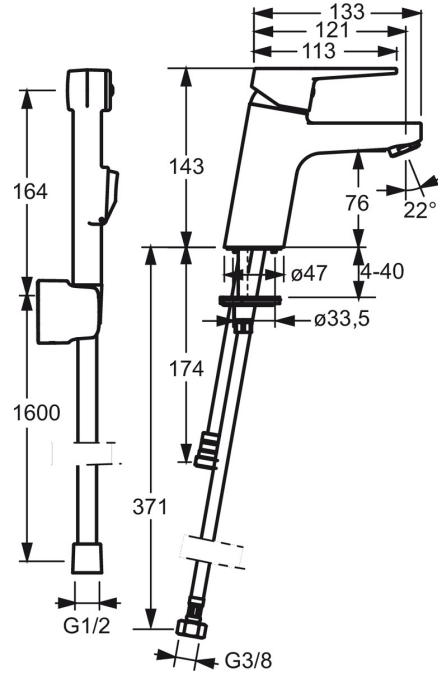

Ersatzteile

SP09302203

	Name	Art.-Nr.
1	Hebel	59913910
1	Hebel	59913911
1.1	Schraube, M5x8, SW2.5	59904755
1.3	Dekorkappe Grau	59912112
2	Abdeckkappe, 33x3 mm	59912504
3	Gegenmutter, M40x1, SW30	59913210
4	Kartusche, 3,5 Ausgelaufen	59913965
4	Kartusche, 3,5 Classic	59913075
5.1	Bodendichtung	59914591
5.2	Befestigungssatz	59912113
5.3	Anschlußschlauch, L=430, G3/8-M8x1	59913964
5.4	O-Ring, 6x1.4	59913266
5.5	Dichtung, 9.5x14.4x2	59912551
5.6	Befestigungsschraube, M8x1, L=140	59912474
5.7	Anschlussrohr, M8x1-M14x1, L=214	59914035
5.8	Verbinder, G1/2xM14x1	59914180
6	Luftsprudler, M24x1, 6 l/min	59913727
7	Handbrause	59914177
7.1	Wandhalter	59911864
7.1	Wandhalter, (2015-)	59914178
7.2	Schlauch, L=1600, G1/2xG1/2	59914179
N.I.	Schlüssel, SW30/34	59912108