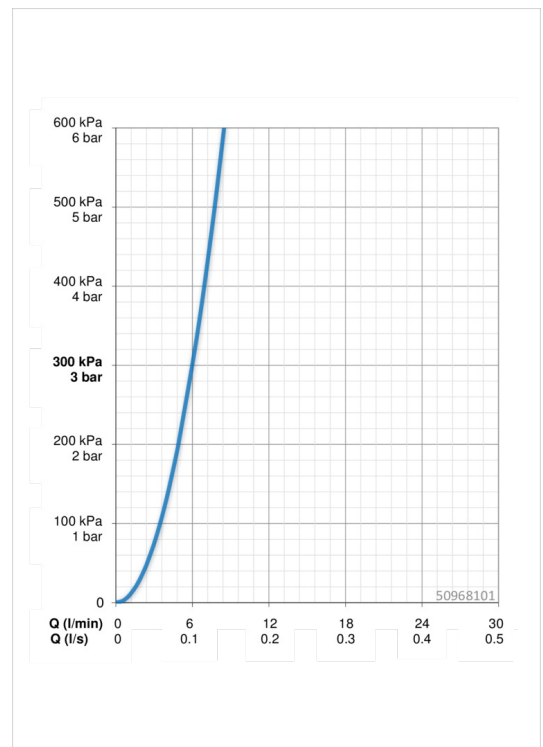

EAN: 4015474171725
static.hansa.com/50968101

- öffentliche & halböffentliche Bereiche
- Einhebelmischer
- Wandmontage
- Chrom
- Feststehender Auslauf
- CACHE® Strahlregler, ohne Mundstück direkt in den Armaturenauslauf geschraubt
- Einhandbedienhebel/Griff
- Oberteil mit keramischen Dichtscheiben zur Wassermengeneinstellung für einen Abgang
- 1 Zuleitung, für Kalt- oder Mischwasser
- Kürzbar, Armaturenkörper aus entzinkungsbeständigem Messing (DZR)

Technische Daten

Durchflusseigenschaften

Durchfluss bei 3 bar **6.0 l/min**

Technische Eigenschaften

DN-Größe (Nennmaß) **DN15**
Warmwasserversorgung **max. +80°C**
Arbeitsdruck **0.5-10 bar**
Anschlussgröße **G1/2**
Projection **186 mm**
Werkstoff **Messing**

Vorschriften

EN Standard **EN 817**

Zulassungen und Deklarationen

KIWA **K100538/01**
ACS **16 ACC LY 700**