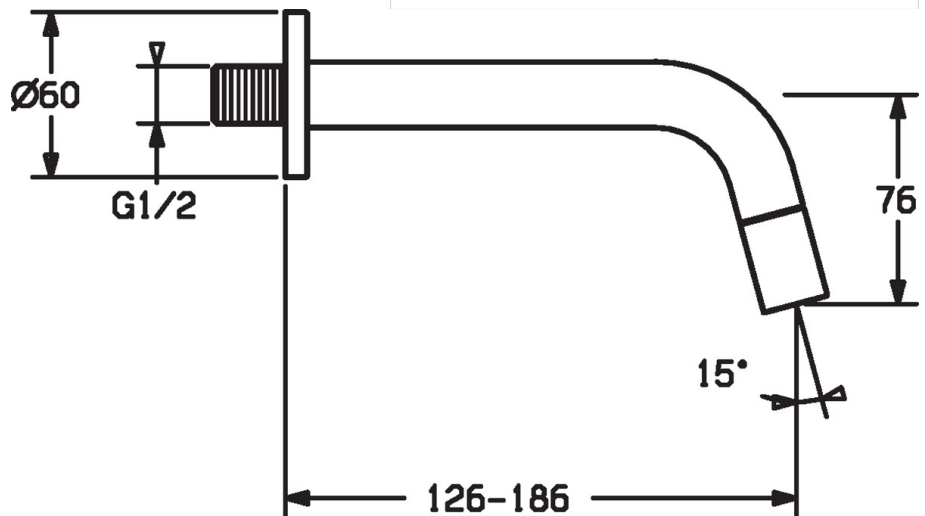

EAN: 4015474171725
static.hansa.com/50968101

- öffentliche & halböffentliche Bereiche
- Einhebelmischer
- Wandmontage
- Chrom
- Feststehender Auslauf
- CACHE® Strahlregler, ohne Mundstück direkt in den Armaturenauslauf geschraubt
- Einhandbedienhebel/Griff
- Oberteil mit keramischen Dichtscheiben zur Wassermengeneinstellung für einen Abgang
- 1 Zuleitung, für Kalt- oder Mischwasser
- Kürzbar, Armaturenkörper aus entzinkungsbeständigem Messing (DZR)

Technische Daten

Durchflusseigenschaften

Durchfluss bei 3 bar **6.0 l/min**

Technische Eigenschaften

DN-Größe (Nennmaß) **DN15**
Warmwasserversorgung **max. +80°C**
Arbeitsdruck **0.5-10 bar**
Anschlussgröße **G1/2**
Projection **186 mm**
Werkstoff **Messing**

Vorschriften

EN Standard **EN 817**

Zulassungen und Deklarationen

KIWA **K100538/01**
ACS **16 ACC LY 700**