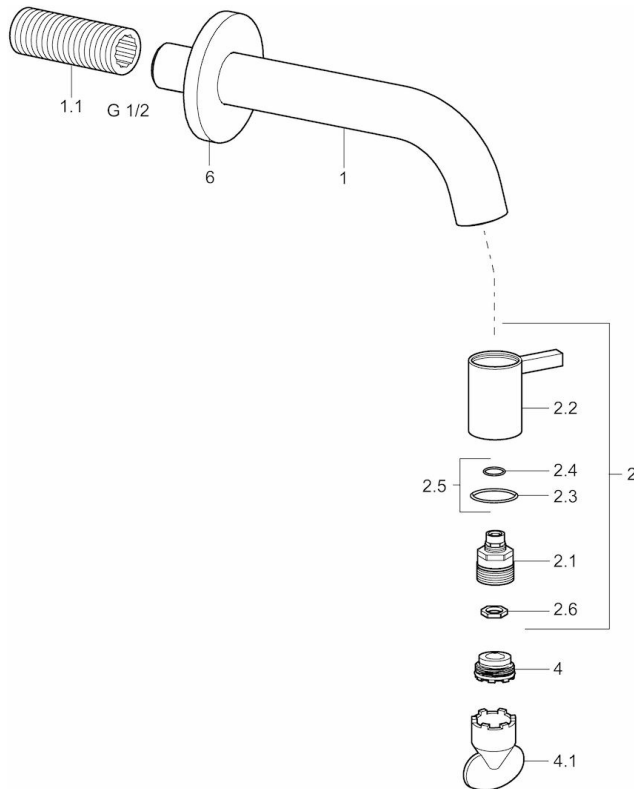

EAN: 4015474171725  
[static.hansa.com/50968101](http://static.hansa.com/50968101)

- öffentliche & halböffentliche Bereiche
- Einhebelmischer
- Wandmontage
- Chrom
- Feststehender Auslauf
- CACHE® Strahlregler, ohne Mundstück direkt in den Armaturenauslauf geschraubt
- Einhandbedienhebel/Griff
- Oberteil mit keramischen Dichtscheiben zur Wassermengeneinstellung für einen Abgang
- 1 Zuleitung, für Kalt- oder Mischwasser
- Kürzbar, Armaturenkörper aus entzinkungsbeständigem Messing (DZR)

### Technische Eigenschaften

DN-Größe (Nennmaß) **DN15**  
 Warmwasserversorgung **max. +80°C**  
 Arbeitsdruck **0.5-10 bar**  
 Anschlussgröße **G1/2**  
 Projection **186 mm**  
 Werkstoff **Messing**

### Vorschriften

EN Standard **EN 817**

### SP50868101

	Name	Art.-Nr.
1.1	Anschlussnippel	59905534
2	Oberteil	59913321
2.1	Oberteil	59913323
2.2	Hebel	59913322
2.5	O-Ringsatz	59913320
4	Luftsprudler, M21.5x1, JR Z, (-2014)	59913318
4.1	Schlüssel für Luftsprudler, M21.5x1	59913313
6	Rosette	59913319
N.I.	Luftsprudler, M21.5x1	59913598