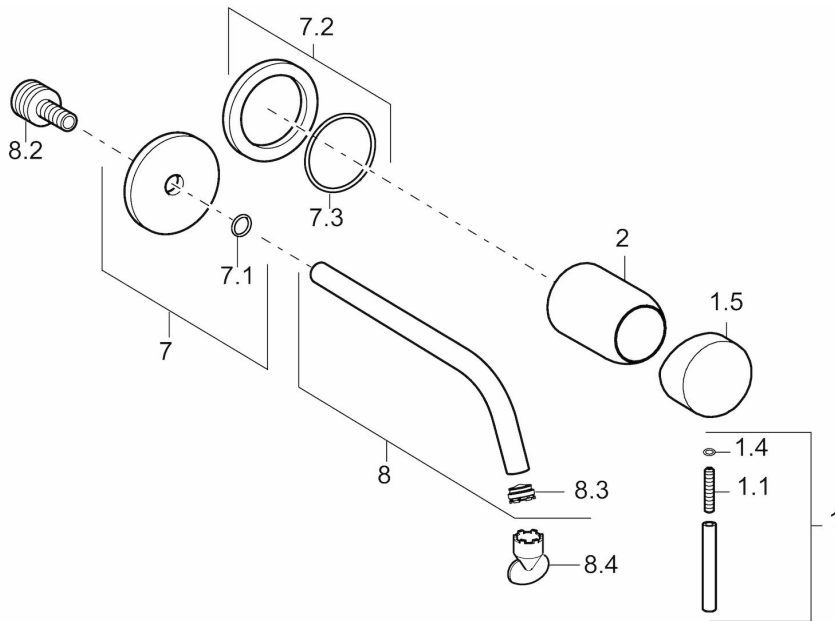

EAN: 4015474179240
static.hansa.com/57952171

- öffentliche & halböffentliche Bereiche
- Einhebelmischer, Fertigmontageset
- Wandmontage für Unterputz-Einbaukörper
- Chrom
- CACHE® Strahlregler, ohne Mundstück direkt in den Armaturenauslauf geschraubt
- Einhandbedienhebel/Griff, Hebel mit W+K-Kennzeichnung, Pinhebel
- Kürzbar, Wasserwege ohne Nickelbeschichtung
- Roundwallrosette

Technische Daten

Durchflusseigenschaften

Durchfluss bei 3 bar (mit Durchflussregler) **7.8 l/min**

Technische Eigenschaften

Warmwasserversorgung **max. +80°C**
 Arbeitsdruck **0.5-10 bar**
 Projection **300 mm**
 Werkstoff **Messing**

Vorschriften

EN Standard **EN 817**
 Geräuschklasse **I (ISO 3822)**

Zulassungen und Deklarationen

DVGW **DW-6512CS0518**
 ABP **P-IX 29076/10**
 ACS **16 ACC LY 699**

Ersatzteile

SP57932171

| | Name | Art.-Nr. |
|------|-------------------------------------|----------|
| 1 | Hebel, 50 mm, d 7 mm | 59913097 |
| 1.1 | Schraube, M5x25, SW 2,5 | 59913099 |
| 1.4 | O-Ring, d 3x1.5 | 59913100 |
| 1.5 | Abdeckkappe | 59913098 |
| 2 | Abdeckhülse | 59912116 |
| 7 | Rosette, d 75 mm | 59913239 |
| 7.2 | Rosette, d 75 mm | 59913240 |
| 7.3 | O-Ring, 42x2 | 59913173 |
| 8 | Auslauf, L=225 | 59913237 |
| 8 | Auslauf, L=300 | 59913238 |
| 8.2 | Anschlussnippel, M15x1,5xG1/2, SW 8 | 59913241 |
| 8.3 | Luftsprudler, M16x1 | 59913243 |
| 8.4 | Schlüssel für Luftsprudler, M16.5x1 | 59913242 |
| N.I. | Verlängerungssatz, 20 mm | 59913136 |