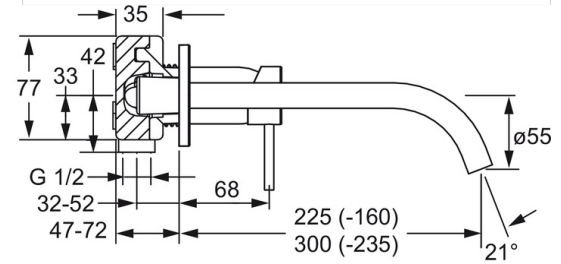

EAN: 4015474179240
static.hansa.com/57952171

- öffentliche & halböffentliche Bereiche
- Einhebelmischer, Fertigmontageset
- Wandmontage für Unterputz-Einbaukörper
- Chrom
- CACHE® Strahlregler, ohne Mundstück direkt in den Armaturenauslauf geschraubt
- Einhandbedienhebel/Griff, Hebel mit W+K-Kennzeichnung, Pinhebel
- Kürzbar, Wasserwege ohne Nickelbeschichtung
- Roundwallrosette

Technische Daten

Durchflusseigenschaften

Durchfluss bei 3 bar (mit Durchflussregler) **7.8 l/min**

Technische Eigenschaften

Warmwasserversorgung **max. +80°C**
 Arbeitsdruck **0.5-10 bar**
 Projection **300 mm**
 Werkstoff **Messing**

Vorschriften

EN Standard **EN 817**
 Geräuschklasse **I (ISO 3822)**

Zulassungen und Deklarationen

DVGW **DW-6512CS0518**
 ABP **P-IX 29076/10**
 ACS **16 ACC LY 699**

Ersatzteile

SP57932171

| | Name | Art.-Nr. |
|------|-------------------------------------|----------|
| 1 | Hebel, 50 mm, d 7 mm | 59913097 |
| 1.1 | Schraube, M5x25, SW 2,5 | 59913099 |
| 1.4 | O-Ring, d 3x1.5 | 59913100 |
| 1.5 | Abdeckkappe | 59913098 |
| 2 | Abdeckhülse | 59912116 |
| 7 | Rosette, d 75 mm | 59913239 |
| 7.2 | Rosette, d 75 mm | 59913240 |
| 7.3 | O-Ring, 42x2 | 59913173 |
| 8 | Auslauf, L=225 | 59913237 |
| 8 | Auslauf, L=300 | 59913238 |
| 8.2 | Anschlussnippel, M15x1,5xG1/2, SW 8 | 59913241 |
| 8.3 | Luftsprudler, M16x1 | 59913243 |
| 8.4 | Schlüssel für Luftsprudler, M16.5x1 | 59913242 |
| N.I. | Verlängerungssatz, 20 mm | 59913136 |