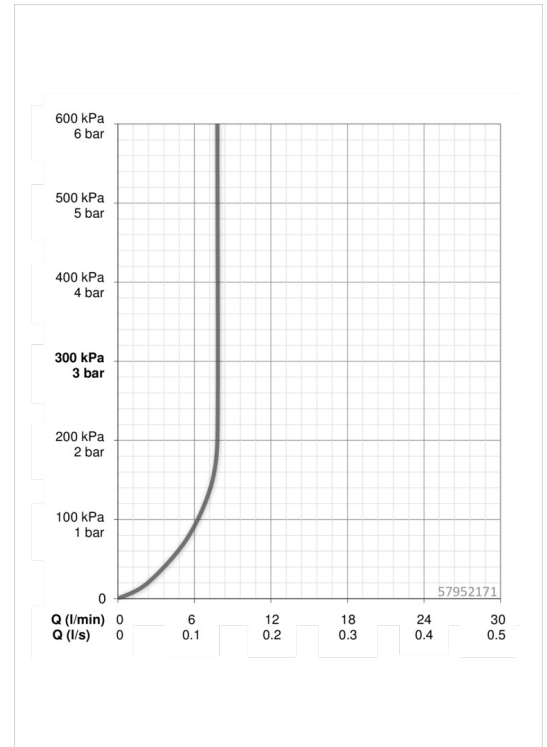

EAN: 4015474179240
static.hansa.com/57952171

- öffentliche & halböffentliche Bereiche
- Einhebelmischer, Fertigmontageset
- Wandmontage für Unterputz-Einbaukörper
- Chrom
- CACHE® Strahlregler, ohne Mundstück direkt in den Armaturenauslauf geschraubt
- Einhandbedienhebel/Griff, Hebel mit W+K-Kennzeichnung, Pinhebel
- Kürzbar, Wasserwege ohne Nickelbeschichtung
- Roundwallrosette

Technische Daten

Durchflusseigenschaften

Durchfluss bei 3 bar (mit Durchflussregler) **7.8 l/min**

Technische Eigenschaften

Warmwasserversorgung **max. +80°C**
 Arbeitsdruck **0.5-10 bar**
 Projection **300 mm**
 Werkstoff **Messing**

Vorschriften

EN Standard **EN 817**
 Geräuschklasse **I (ISO 3822)**

Zulassungen und Deklarationen

DVGW **DW-6512CS0518**
 ABP **P-IX 29076/10**
 ACS **16 ACC LY 699**

Ersatzteile

SP57932171

| | Name | Art.-Nr. |
|------|-------------------------------------|----------|
| 1 | Hebel, 50 mm, d 7 mm | 59913097 |
| 1.1 | Schraube, M5x25, SW 2,5 | 59913099 |
| 1.4 | O-Ring, d 3x1.5 | 59913100 |
| 1.5 | Abdeckkappe | 59913098 |
| 2 | Abdeckhülse | 59912116 |
| 7 | Rosette, d 75 mm | 59913239 |
| 7.2 | Rosette, d 75 mm | 59913240 |
| 7.3 | O-Ring, 42x2 | 59913173 |
| 8 | Auslauf, L=225 | 59913237 |
| 8 | Auslauf, L=300 | 59913238 |
| 8.2 | Anschlussnippel, M15x1,5xG1/2, SW 8 | 59913241 |
| 8.3 | Luftsprudler, M16x1 | 59913243 |
| 8.4 | Schlüssel für Luftsprudler, M16.5x1 | 59913242 |
| N.I. | Verlängerungssatz, 20 mm | 59913136 |