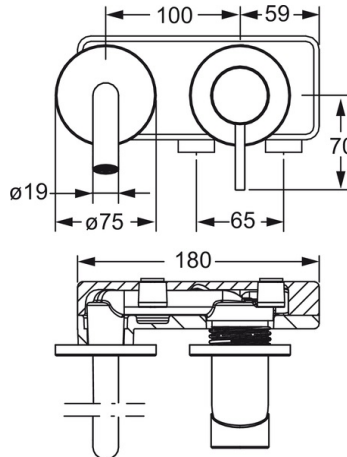

EAN: 4015474179240
static.hansa.com/57952171

- öffentliche & halböffentliche Bereiche
- Einhebelmischer, Fertigmontageset
- Wandmontage für Unterputz-Einbaukörper
- Chrom
- CACHE® Strahlregler, ohne Mundstück direkt in den Armaturenauslauf geschraubt
- Einhandbedienhebel/Griff, Hebel mit W+K-Kennzeichnung, Pinhebel
- Kürzbar, Wasserwege ohne Nickelbeschichtung
- Roundwallrosette

Technische Daten

Durchflusseigenschaften

Durchfluss bei 3 bar (mit Durchflussregler) **7.8 l/min**

Technische Eigenschaften

Warmwasserversorgung **max. +80°C**
 Arbeitsdruck **0.5-10 bar**
 Projection **300 mm**
 Werkstoff **Messing**

Vorschriften

EN Standard **EN 817**
 Geräuschklasse **I (ISO 3822)**

Zulassungen und Deklarationen

DVGW **DW-6512CS0518**
 ABP **P-IX 29076/10**
 ACS **16 ACC LY 699**

Ersatzteile

SP57932171

| | Name | Art.-Nr. |
|------|-------------------------------------|----------|
| 1 | Hebel, 50 mm, d 7 mm | 59913097 |
| 1.1 | Schraube, M5x25, SW 2,5 | 59913099 |
| 1.4 | O-Ring, d 3x1.5 | 59913100 |
| 1.5 | Abdeckkappe | 59913098 |
| 2 | Abdeckhülse | 59912116 |
| 7 | Rosette, d 75 mm | 59913239 |
| 7.2 | Rosette, d 75 mm | 59913240 |
| 7.3 | O-Ring, 42x2 | 59913173 |
| 8 | Auslauf, L=225 | 59913237 |
| 8 | Auslauf, L=300 | 59913238 |
| 8.2 | Anschlussnippel, M15x1,5xG1/2, SW 8 | 59913241 |
| 8.3 | Luftsprudler, M16x1 | 59913243 |
| 8.4 | Schlüssel für Luftsprudler, M16.5x1 | 59913242 |
| N.I. | Verlängerungssatz, 20 mm | 59913136 |