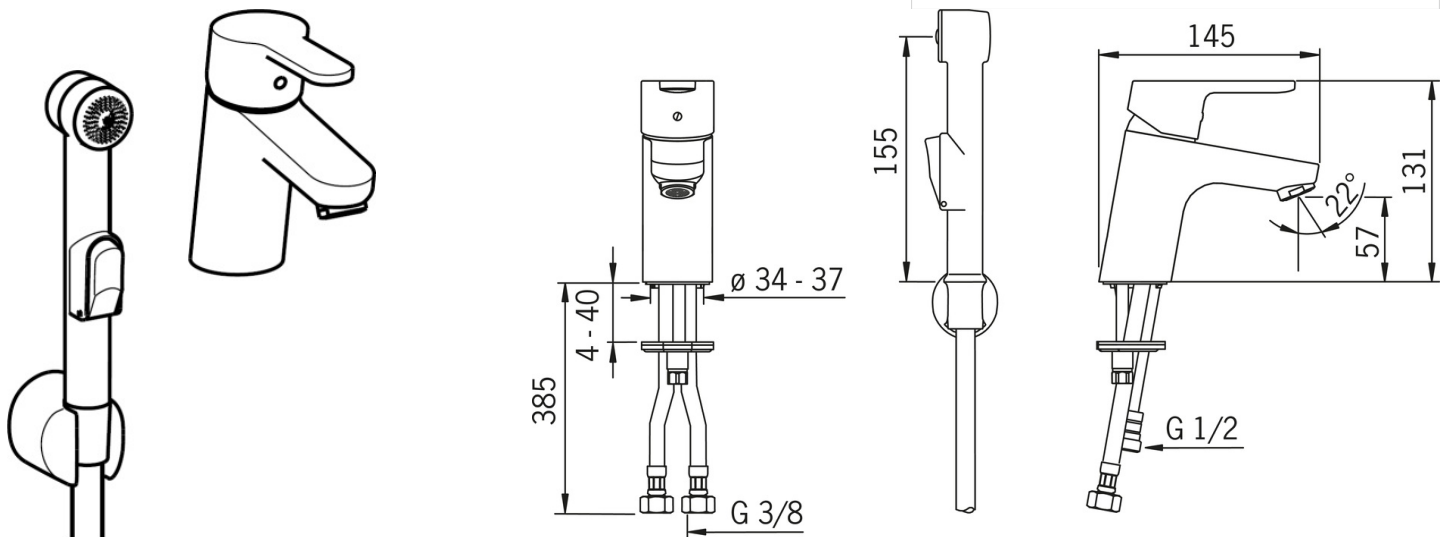

EAN: 4015474269064
static.hansa.com/49462203

- Waschtisch
- Einhebelmischer, Funktionshandbrause
- Standmontage
- Chrom
- Feststehender Auslauf
- CASCADE® Strahlregler
- Hebel mit W+K-Kennzeichnung, Einhandbedienhebel/Griff
- Brauseschlauch (1600 mm), Brausehalter
- Funktionsbrause
- Temperaturbegrenzer, Heißwassersperre einstellbar (im Lieferumfang enthalten)
- ø 3.5 classic Steuerpatrone mit keramischen Dichtscheiben zur Wassermengen- und Temperatureinstellung
- Anschluss über flexible Druckschläuche
- Armaturenkörper aus entzinkungsbeständigem Messing (DZR), Rapid-Montagesystem
- Ohne Ablaufgarnitur
- Eigensicher gegen Rückfließen im häuslichen Gebrauch (nach DIN EN 1717)

Technische Daten

Durchflusseigenschaften

Durchfluss bei 3 bar	9.0 l/min
Durchfluss bei 3 bar (mit Durchflussregler)	6.0 l/min
Druckverlust bei einem Durchfluss von 0,1 l/s	2 bar

Technische Eigenschaften

DN-Größe (Nennmaß)	DN15
Warmwasserversorgung	max. +80°C
Arbeitsdruck	1-10 bar
Anschlussgröße	G3/8
Projection	107 mm
Werkstoff	Messing

Vorschriften

EN Standard	EN 817, EN 1113
Geräuschklasse	I (ISO 3822)