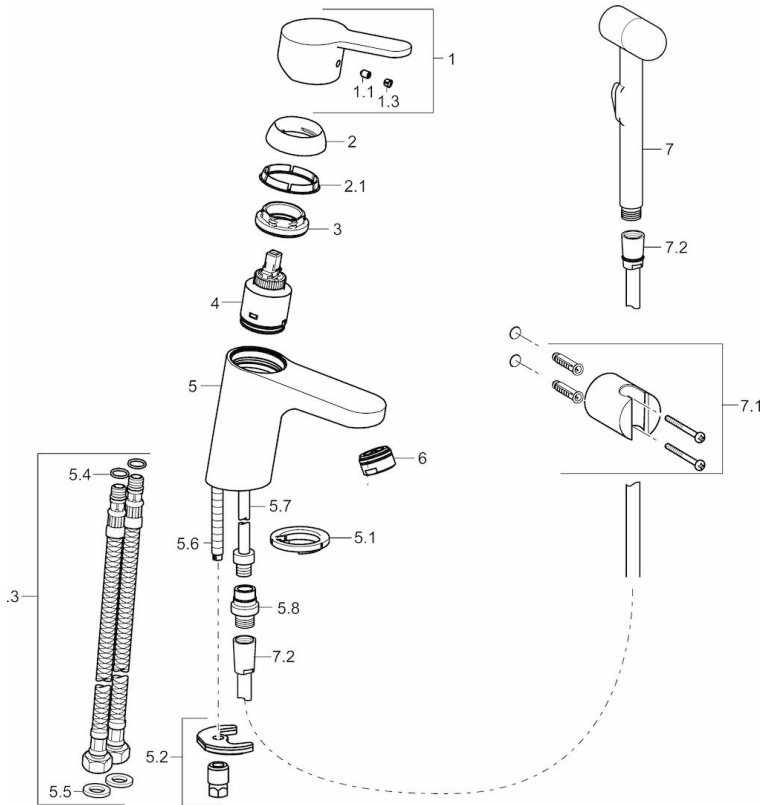

EAN: 4015474269064  
[static.hansa.com/49462203](http://static.hansa.com/49462203)

- Waschtisch
- Einhebelmischer, Funktionshandbrause
- Standmontage
- Chrom
- Feststehender Auslauf
- CASCADE® Strahlregler
- Hebel mit W+K-Kennzeichnung, Einhandbedienhebel/Griff
- Brauseschlauch (1600 mm), Brausehalter
- Funktionsbrause
- Temperaturbegrenzer, Heißwassersperre einstellbar (im Lieferumfang enthalten)
- ø 3.5 classic Steuerpatrone mit keramischen Dichtscheiben zur Wassermengen- und Temperatureinstellung
- Anschluss über flexible Druckschläuche
- Armaturenkörper aus entzinkungsbeständigem Messing (DZR), Rapid-Montagesystem
- Ohne Ablaufgarnitur
- Eigensicher gegen Rückfließen im häuslichen Gebrauch (nach DIN EN 1717)

### Technische Eigenschaften

DN-Größe (Nennmaß)	<b>DN15</b>
Warmwasserversorgung	<b>max. +80°C</b>
Arbeitsdruck	<b>1-10 bar</b>
Anschlussgröße	<b>G3/8</b>
Projection	<b>107 mm</b>
Werkstoff	<b>Messing</b>

### SP49462203

	Name	Art.-Nr.
1	Hebel	59913827
1.1	Schraube, M5x8, SW2.5	59904755
1.3	Dekorkappe Grau	59912112
2	Abdeckkappe, 33x3 mm	59912504
2.1	Dichtung, 45x35.5x5.4	59913651
3	Gegenmutter, M40x1, SW30	59913210
4	Kartusche, 3.5 Ausgelaufen	59913965
4	Kartusche, 3.5 Classic	59913075
5.1	Bodendichtung	59914591
5.2	Befestigungssatz	59912113
5.3	Anschlußschlauch, L=430, G3/8-M8x1	59913964
5.4	O-Ring, 6x1.4	59913266
5.5	Dichtung, 9.5x14.4x2	59912551
5.6	Befestigungsschraube, M8x1, L=140	59912474
5.7	Anschlussrohr, M8x1-M14x1, L=214	59914035
5.8	Verbinder, G1/2xM14x1	59914180
6	Luftsprudler, M24x1, 6 l/min	59913727
7	Handbrause	59914177
7.1	Wandhalter	59911864
7.1	Wandhalter, (2015-)	59914178
7.2	Schlauch, L=1600, G1/2xG1/2	59914179
N.I.	Schlüssel, SW30/34	59912108