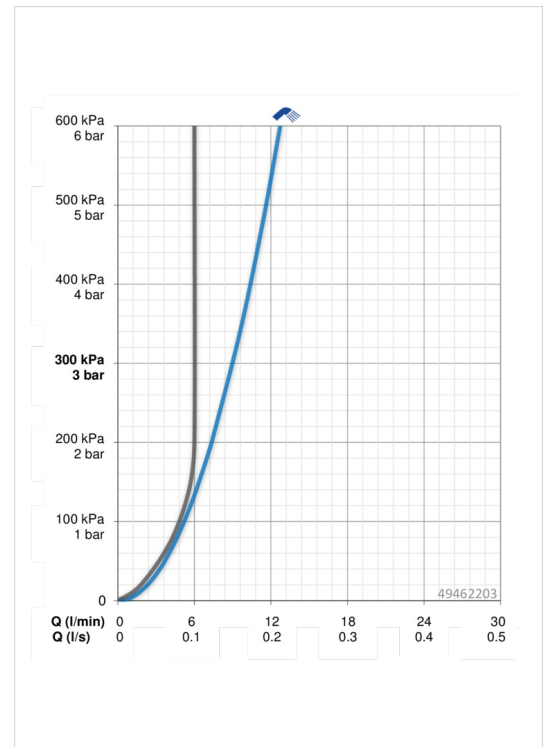

EAN: 4015474269064
static.hansa.com/49462203

- Waschtisch
- Einhebelmischer, Funktionshandbrause
- Standmontage
- Chrom
- Feststehender Auslauf
- CASCADE® Strahlregler
- Hebel mit W+K-Kennzeichnung, Einhandbedienhebel/Griff
- Brauseschlauch (1600 mm), Brausehalter
- Funktionsbrause
- Temperaturbegrenzer, Heißwassersperre einstellbar (im Lieferumfang enthalten)
- ø 3.5 classic Steuerpatrone mit keramischen Dichtscheiben zur Wassermengen- und Temperatureinstellung
- Anschluss über flexible Druckschläuche
- Armaturenkörper aus entzinkungsbeständigem Messing (DZR), Rapid-Montagesystem
- Ohne Ablaufgarnitur
- Eigensicher gegen Rückfließen im häuslichen Gebrauch (nach DIN EN 1717)

Technische Daten

Durchflusseigenschaften

Durchfluss bei 3 bar	9.0 l/min
Durchfluss bei 3 bar (mit Durchflussregler)	6.0 l/min
Druckverlust bei einem Durchfluss von 0,1 l/s	2 bar

Technische Eigenschaften

DN-Größe (Nennmaß)	DN15
Warmwasserversorgung	max. +80°C
Arbeitsdruck	1-10 bar
Anschlussgröße	G3/8
Projection	107 mm
Werkstoff	Messing

Vorschriften

EN Standard	EN 817, EN 1113
Geräuschklasse	I (ISO 3822)