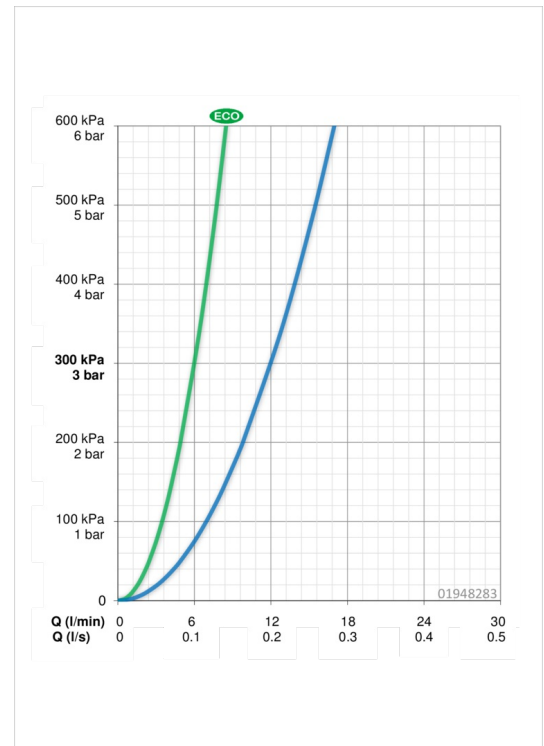

EAN: 4015474271388
static.hansa.com/01948283

- Küche
- Einhebelmischer
- Wandmontage
- Chrom
- Kristallklarer Laminarstrahl
- Hebel mit W+K-Kennzeichnung, Einhandbedienhebel/Griff
- Temperaturbegrenzer, Heißwassersperre einstellbar (im Lieferumfang enthalten)
- HANSAECO $\varnothing$ 4.8 Steuerpatrone mit keramischen Dichtscheiben zur Wassermengen- und Temperatureinstellung. Wasserbremse bei ca. 60% Wassermenge
- S-Anschlüsse, mit integrierter Vorabspernung, Schalldämpfer
- Armaturenkörper aus entzinkungsbeständigem Messing (DZR)

Technische Daten

Durchflusseigenschaften

Spar-Durchfluss bei 3 bar	6.0 l/min
Durchfluss bei 3 bar	12.0 l/min

Technische Eigenschaften

DN-Größe (Nennmaß)	DN15
Warmwasserversorgung	max. +80°C
Arbeitsdruck	0.5-10 bar
Installationsabstand	cc150 $\pm$ 20 mm
Projection	246 mm
Werkstoff	Messing

Vorschriften

EN Standard	EN 817
Geräuschklasse	I (ISO 3822)

Zulassungen und Deklarationen

KIWA	K6116/08
DVGW	NW-6506BU0493
ABP	PA-IX 29302/IA