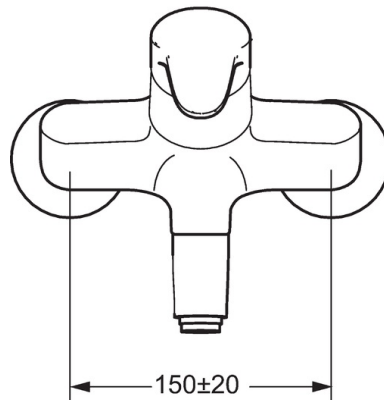

EAN: 4015474271388
static.hansa.com/01948283

- Küche
- Einhebelmischer
- Wandmontage
- Chrom
- Kristallklarer Laminarstrahl
- Hebel mit W+K-Kennzeichnung, Einhandbedienhebel/Griff
- Temperaturbegrenzer, Heißwassersperre einstellbar (im Lieferumfang enthalten)
- HANSAECO $\varnothing$ 4.8 Steuerpatrone mit keramischen Dichtscheiben zur Wassermengen- und Temperatureinstellung. Wasserbremse bei ca. 60% Wassermenge
- S-Anschlüsse, mit integrierter Vorabspernung, Schalldämpfer
- Armaturenkörper aus entzinkungsbeständigem Messing (DZR)

Technische Daten

Durchflusseigenschaften

Spar-Durchfluss bei 3 bar	6.0 l/min
Durchfluss bei 3 bar	12.0 l/min

Technische Eigenschaften

DN-Größe (Nennmaß)	DN15
Warmwasserversorgung	max. +80°C
Arbeitsdruck	0.5-10 bar
Installationsabstand	cc150 $\pm$ 20 mm
Projection	246 mm
Werkstoff	Messing

Vorschriften

EN Standard	EN 817
Geräuschklasse	I (ISO 3822)

Zulassungen und Deklarationen

KIWA	K6116/08
DVGW	NW-6506BU0493
ABP	PA-IX 29302/IA