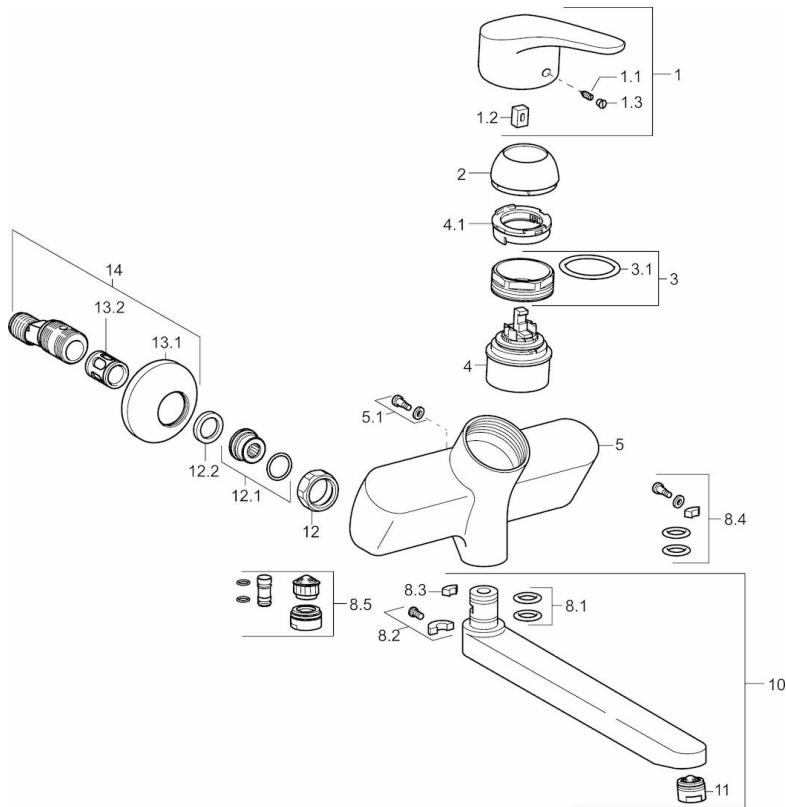

EAN: 4015474271388
static.hansa.com/01948283

- Küche
- Einhebelmischer
- Wandmontage
- Chrom
- Kristallklarer Laminarstrahl
- Hebel mit W+K-Kennzeichnung, Einhandbedienhebel/Griff
- Temperaturbegrenzer, Heißwassersperre einstellbar (im Lieferumfang enthalten)
- HANSAECO \varnothing 4.8 Steuerpatrone mit keramischen Dichtscheiben zur Wassermengen- und Temperatureinstellung. Wasserbremse bei ca. 60% Wassermenge
- S-Anschlüsse, mit integrierter Vorabspernung, Schalldämpfer
- Armaturenkörper aus entzinkungsbeständigem Messing (DZR)

Vorschriften

EN Standard	EN 817
Geräuschklasse	I (ISO 3822)

Zulassungen und Deklarationen

KIWA	K6116/08
DVGW	NW-6506BU0493
ABP	PA-IX 29302/IA

Ersatzteile

SP01692283

	Name	Art.-Nr.
1	Hebel, L=93 mm	01880083
1.1	Schraube, M5x8, SW2.5	59904755
1.2	Kunststoffadapter	59904778
1.3	Dekorkappe Grau	59912112
2	Abdeckkappe	59912638
3	Ringschraube, M50x1, SW45	59904775
3.1	O-Ring, d 43x2.5	59911166
4	Kartusche, 4.8 eco	59904601
4.1	Warmwasser Begrenzer	59904759
5.1	Befestigungsschraube, M6x12, AF2.5	59904804
8.1	O-Ring, d 15x2.5	59910423
8.2	Schraube, M6x10, 2.5	59911435
8.2	Begrenzer	59910421
8.3	Begrenzer	59910422
8.4	Wartungsset	59912230
8.5	Entleerungsventil	59912483
10	Auslauf, L=235	59910417
10	Auslauf, L=170 (2019-)	59914766
10	Auslauf, L=145	59911380
10	Auslauf, L=170	59911183
10	Auslauf, L=96	59910419
10	Auslauf, L=235 (2019-)	59914767
10	Auslauf, L=96 (2019-)	59914765
11	Luftsprudler, M24x1 STD PL HC A Laminar (2013-)	59914054
11	Luftsprudler, M24x1 A, low pressure	59902692
12	Anschlussmutter, G3/4, AF30	59902230
12.1	Verbinder	59913400
12.2	Dichtung, 23.9x15.2x2	59902689
13.1	Rosette	59904796
13.2	Schalldämpfer	59904792
14	Excenteranschluss f.Stopventil u. Rosetten, G1/2xG3/4	59902034