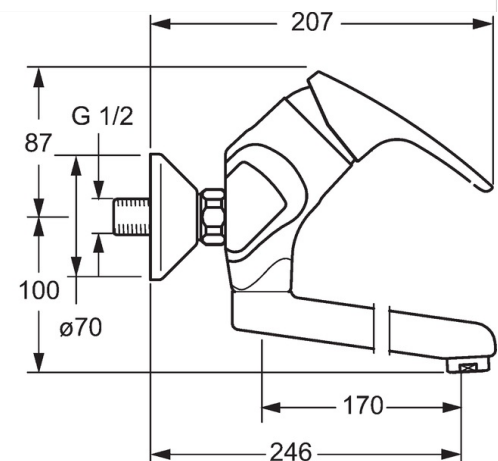

EAN: 4015474271388
static.hansa.com/01948283

- Küche
- Einhebelmischer
- Wandmontage
- Chrom
- Kristallklarer Laminarstrahl
- Hebel mit W+K-Kennzeichnung, Einhandbedienhebel/Griff
- Temperaturbegrenzer, Heißwassersperre einstellbar (im Lieferumfang enthalten)
- HANSAECO $\varnothing$ 4.8 Steuerpatrone mit keramischen Dichtscheiben zur Wassermengen- und Temperatureinstellung. Wasserbremse bei ca. 60% Wassermenge
- S-Anschlüsse, mit integrierter Vorabspernung, Schalldämpfer
- Armaturenkörper aus entzinkungsbeständigem Messing (DZR)

Technische Daten

Durchflusseigenschaften

Spar-Durchfluss bei 3 bar	6.0 l/min
Durchfluss bei 3 bar	12.0 l/min

Technische Eigenschaften

DN-Größe (Nennmaß)	DN15
Warmwasserversorgung	max. +80°C
Arbeitsdruck	0.5-10 bar
Installationsabstand	cc150 $\pm$ 20 mm
Projection	246 mm
Werkstoff	Messing

Vorschriften

EN Standard	EN 817
Geräuschklasse	I (ISO 3822)

Zulassungen und Deklarationen

KIWA	K6116/08
DVGW	NW-6506BU0493
ABP	PA-IX 29302/IA