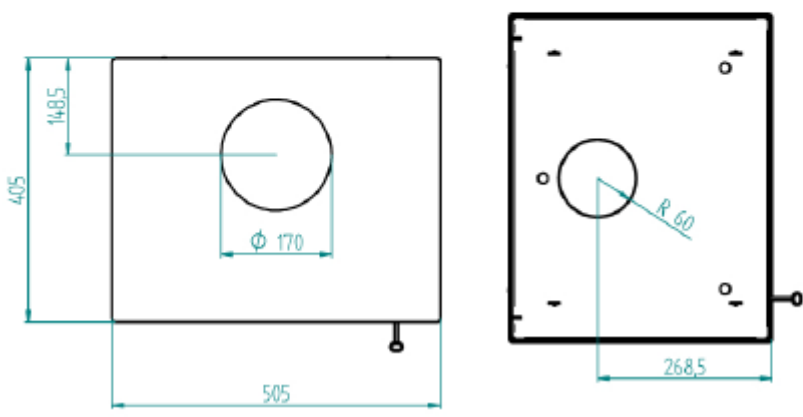

Maßblatt			JUSTUS PERFEKTE WÄRME
Kaminofen	Tova	5696	Stand: 08/2019