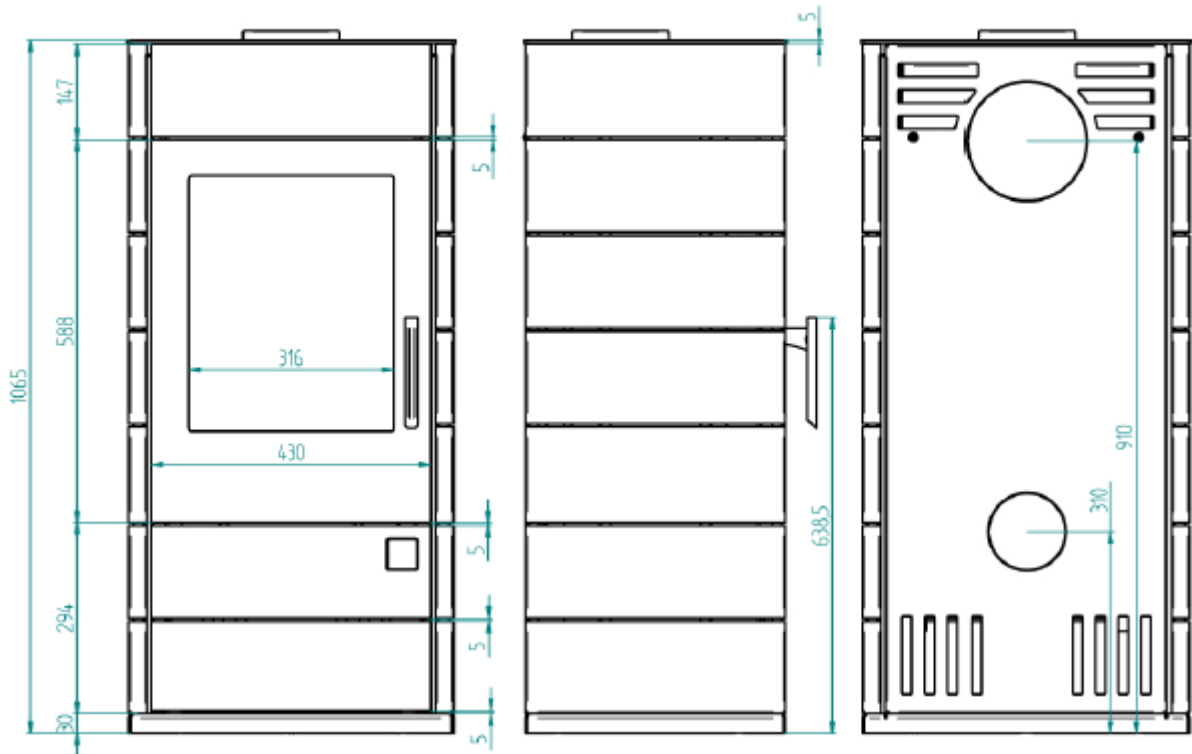

Maßblatt			JUSTUS PERFEKTE WÄRME
Kaminofen	Tova	5696	Stand: 08/2019