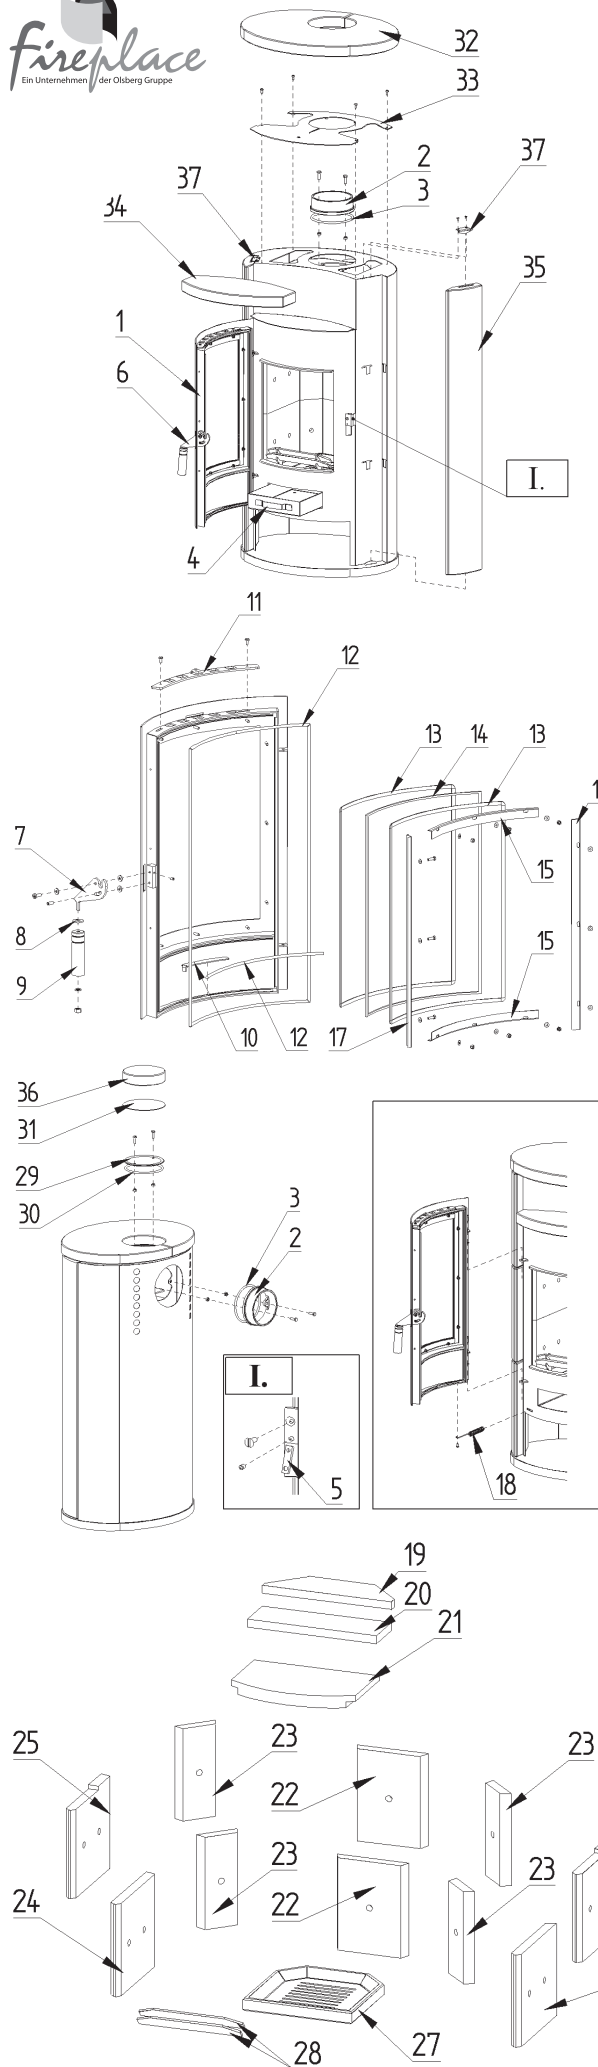

K1266 ALICANTE LOTICSTONE

Pos.	Menge	Benennung [Maß]	Bestellnummer
1	1	Feuerraumtür Kpl.	8400-361
2	1	Rauchrohrstutzen	3490-002A
3	1	Dichtung (Ø7,5x465 mm)	1982-019/lfm
4	1	Aschekasten	9900-249A
5	1	Schloßblech	5025-003A
6	1	Klinke Kpl.	5600-052
7	1	Klinkeblech	5611-048
8	1	Klinke Unterlegscheibe	5611-049
9	1	Klinke	5633-029B
10	1	Luftreglungsblech prim.	5311-720
11	1	Luftreglungsblech sec.	5311-721
12	2	Dichtung (Ø9 mm)	1982-011/lfm
13	2	Dichtung (8x2 mm)	1982-001/lfm
14	1	Hitzebeständiges Glas	5540-087A
15	2	Scheibhalter unten-oben	6611-100
16	1	Scheibhalter rechts	6611-097A
17	1	Scheibhalter links	6611-099
18	1	Feder	6536-015
19	1	Vermiculit	6081-157A
20	1	Vermiculit	6081-158A
21	1	Vermiculit	6081-260
22	2	Vermiculit	6081-153C
23	4	Vermiculit	6081-154C
24	2	Vermiculit	6081-162A
25	1	Vermiculit	6081-335
26	1	Vermiculit	6081-336
27	1	Rost	5490-019
28	2	Stehrost	4725-063
29	1	Deckel für Rauchrohranschluß	4111-001
30	1	Dichtung (Ø7,5mm)	1982-019
31	1	Deckeleinsatz	4111-016
32	1	Loticstone	6158-2771
33	1	Deckelhalter	8700-211
34	1	Loticstone	6158-2773
35	6	Loticstone	6158-2772
36	1	Loticstone	6158-2774
37	2	Steinhalter oben	6111-2415B
		Feuerraumauskleidung komplett	9900-406