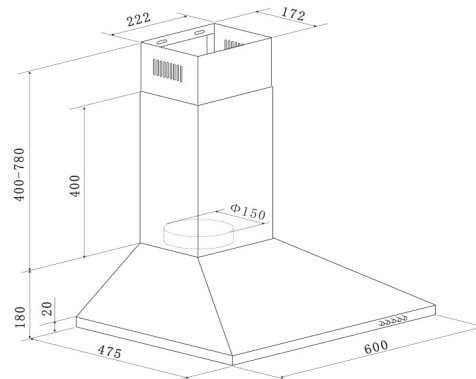

respekta Kaminhaube Edelstahl, 60 cm

Typ / Modell: CH 22058 IXB

Jährlicher Energieverbrauch (AEC_{hood}):	28 kWh / Jahr
Energieeffizienzklasse:	B
Fluiddynamische Effizienz (FDE_{hood}):	15,3
Fluiddynamische Effizienzklasse:	D
Beleuchtungseffizienz (LE_{hood}):	32 Lux / Watt
Beleuchtungseffizienzklasse:	A
Fettabscheidegrad:	70,8%
Fettabscheideeffizienzklasse :	D
Luftstrom bei minimaler/ maximaler Geschwindigkeit im Normalbetrieb:	221,2 m³/h / 337,2 m³/h
Luftstrom im Betrieb auf Intensivstufe oder Schnelllaufstufe:	-
A-bewertete Luftschallemission bei minimaler / maximaler Geschwindigkeit im Normalbetrieb:	59 dB / 64 dB
A-bewertete Luftschallemission im Betrieb auf der Intensivstufe oder Schnelllaufstufe:	-
Leistungsaufnahme im Aus-Zustand:	-
Leistungsaufnahme im Bereitschaftszustand:	-

Ausstattungsmerkmale / technische Daten

Steuerung:	Drucktasten
Korpus:	Edelstahl
Schacht:	Edelstahl
Geschwindigkeitsstufen:	3
Beleuchtung max.:	1 x 2,5 W LED
Rohranschluss (Durchmesser):	150 mm
Spannung / Frequenz:	220-240V / 50Hz
Anschlusswert:	67,5 Watt
inkl. Metallfettfilter (auswaschbar): 2 x MIZ 2009	EAN: 4897014601240
Umluftbetrieb; durch Einsatz des Aktivkohlefilters möglich:	Ja
Zubehör (nicht enthalten): Aktiv-Kohlefilter (2 Stück) MIZ 0058	EAN: 4260287640153

Abmessungen

Gerätemaße in cm (H x B x T) / Gewicht in kg:	58-96 x 60 x 47,5 / 7
Mit Verpackung in cm (H x B x T) / Gewicht in kg:	53 x 65 x 25 / 8,5

EAN-Code:	4260458246139