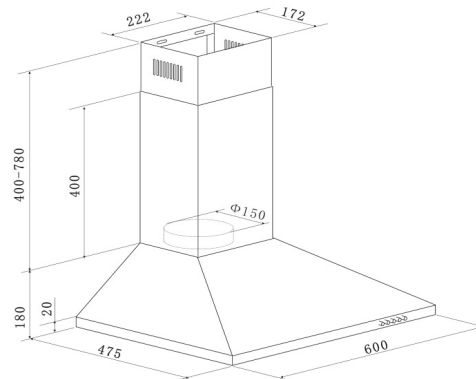

respekta Kaminhaube Edelstahl, 60 cm

Typ / Modell: CH 22058 IXB

Jährlicher Energieverbrauch (AEC_{hood}):	28 kWh / Jahr
Energieeffizienzklasse:	B
Fluiddynamische Effizienz (FDE_{hood}):	15,3
Fluiddynamische Effizienzklasse:	D
Beleuchtungseffizienz (LE_{hood}):	32 Lux / Watt
Beleuchtungseffizienzklasse:	A
Fettabscheidegrad:	70,8%
Fettabscheideeffizienzklasse :	D
Luftstrom bei minimaler/ maximaler Geschwindigkeit im Normalbetrieb:	221,2 m³/h / 337,2 m³/h
Luftstrom im Betrieb auf Intensivstufe oder Schnellaufstufe:	-
A-bewertete Luftschallemission bei minimaler / maximaler Geschwindigkeit im Normalbetrieb:	59 dB / 64 dB
A-bewertete Luftschallemission im Betrieb auf der Intensivstufe oder Schnellaufstufe:	-
Leistungsaufnahme im Aus-Zustand:	-
Leistungsaufnahme im Bereitschaftszustand:	-

Ausstattungsmerkmale / technische Daten

Steuerung:	Drucktasten
Korpus:	Edelstahl
Schacht:	Edelstahl
Geschwindigkeitsstufen:	3
Beleuchtung max.:	1 x 2,5 W LED
Rohranschluss (Durchmesser):	150 mm
Spannung / Frequenz:	220-240V / 50Hz
Anschlusswert:	67,5 Watt
inkl. Metallfettfilter (auswaschbar): 2 x MIZ 2009	EAN: 4897014601240
Umluftbetrieb; durch Einsatz des Aktivkohlefilters möglich:	Ja
Zubehör (nicht enthalten): Aktiv-Kohlefilter (2 Stück) MIZ 0058	EAN: 4260287640153

Abmessungen

Gerätemaße in cm (H x B x T) / Gewicht in kg:	58-96 x 60 x 47,5 / 7
Mit Verpackung in cm (H x B x T) / Gewicht in kg:	53 x 65 x 25 / 8,5

EAN-Code:	4260458246139