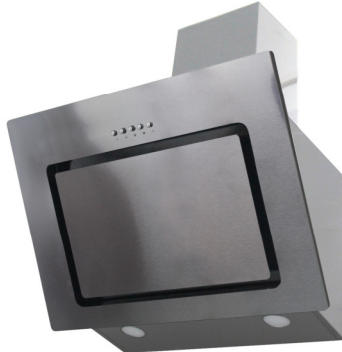

**respekta kopffreie Schräghaube Edelstahl, 60 cm**

**Typ / Modell: CH 22020 IX-B**

Jährlicher Energieverbrauch (AEChood):	29 kWh/Jahr
Energieeffizienzklasse:	B
Fluiddynamische Effizienz (FDEhood):	13,9
Fluiddynamische Effizienzklasse:	D
Beleuchtungseffizienz (LEhood):	33,9 Lux / Watt
Beleuchtungseffizienzklasse:	A
Fettabscheidegrad:	49,1%
Fettabscheideeffizienzklasse:	F
Luftstrom bei minimaler/ maximaler Geschwindigkeit im Normalbetrieb:	215 m³/h / 306 m³/h
Luftstrom im Betrieb auf Intensivstufe oder Schnelllaufstufe:	-
A-bewertete Luftschallemission bei minimaler / maximaler Geschwindigkeit im Normalbetrieb:	58 dB / 63 dB
A-bewertete Luftschallemission im Betrieb auf der Intensivstufe oder Schnelllaufstufe:	-
Leistungsaufnahme im Aus-Zustand:	-
Leistungsaufnahme im Bereitschaftszustand:	-

**Ausstattungsmerkmale / technische Daten**

Steuerung:	Drucktasten
Korpus:	Edelstahl
Schacht:	Edelstahl
Geschwindigkeitsstufen:	3
Beleuchtung max.:	2 x 2,0 Watt LED
Rohranschluss (Durchmesser):	150 mm
Spannung / Frequenz:	220-240V / 50Hz
Anschlusswert:	69 Watt
inkl. Metallfettfilter (auswaschbar): 1 x MIZ 2210	EAN: 4260344976447
Umluftbetrieb; durch Einsatz des Aktivkohlefilters möglich:	Ja
<b>Zubehör (nicht enthalten): Aktiv-Kohlefilter (2 Stück) MIZ 0058</b>	EAN: 4260287640153

**Ausstattungsmerkmale / technische Daten**

Beheizungsarten:	4
Oberhitze, Unterhitze,	
Ober- und Unterhitze, Grill	
Backofeninnentür:	Vollglas
Backofentür:	Glas / schwarz
Glasschichten:	2
Griff:	silber lackiert
Knöpfe:	silber lackiert
Emailliertes Backblech:	1
Grillrost:	1
Größe des Geräts:	mittel: 35 l ≤ Volumen < 65 l
Luftschallemission:	51 dB(A)
Anschlusswert / Betriebsspannung:	2300 W / 380 V - 50Hz
technische Daten der Kochfelder	Maximale Leistung: 6000 W
	2 x 165 mm / 1200 W
	2 x 200 mm / 1800 W

Verfügbar in folgenden Varianten:

Korpusfarbe: Arbeitsplatte:

Weiß

Betonoptik

Frontfarben:

Weiß

Rot

Grau