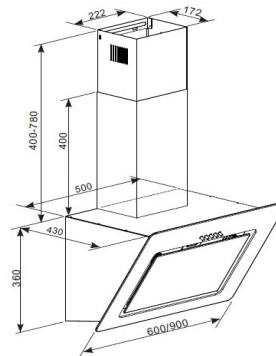

respekta kopffreie Schräghaube Edelstahl, 60 cm

Typ / Modell: CH 22020 IX-B

Jährlicher Energieverbrauch (AEChood):	29 kWh/Jahr
Energieeffizienzklasse:	B
Fluiddynamische Effizienz (FDEhood):	13,9
Fluiddynamische Effizienzklasse:	D
Beleuchtungseffizienz (LEhood):	33,9 Lux / Watt
Beleuchtungseffizienzklasse:	A
Fettabscheidegrad:	49,1%
Fettabscheideeffizienzklasse:	F
Luftstrom bei minimaler/ maximaler Geschwindigkeit im Normalbetrieb:	215 m³/h / 306 m³/h
Luftstrom im Betrieb auf Intensivstufe oder Schnelllaufstufe:	-
A-bewertete Luftschallemission bei minimaler / maximaler Geschwindigkeit im Normalbetrieb:	58 dB / 63 dB
A-bewertete Luftschallemission im Betrieb auf der Intensivstufe oder Schnelllaufstufe:	-
Leistungsaufnahme im Aus-Zustand:	-
Leistungsaufnahme im Bereitschaftszustand:	-

Ausstattungsmerkmale / technische Daten

Steuerung:	Drucktasten
Korpus:	Edelstahl
Schacht:	Edelstahl
Geschwindigkeitsstufen:	3
Beleuchtung max.:	2 x 2,0 Watt LED
Rohranschluss (Durchmesser):	150 mm
Spannung / Frequenz:	220-240V / 50Hz
Anschlusswert:	69 Watt
inkl. Metallfettfilter (auswaschbar): 1 x MIZ 2210	EAN: 4260344976447
Umluftbetrieb; durch Einsatz des Aktivkohlefilters möglich:	Ja
Zubehör (nicht enthalten): Aktiv-Kohlefilter (2 Stück) MIZ 0058	EAN: 4260287640153

Abmessungen

Gerätemaße in cm (H x B x T) / Gewicht in kg:	67-114 x 60 x 43 / 11,9
Mit Verpackung in cm (H x B x T) / Gewicht in kg:	49 x 65,5 x 44 / 13,9

Artikelnummer	EAN	UVP
CH22020IXB	4260515339606	199,00 €