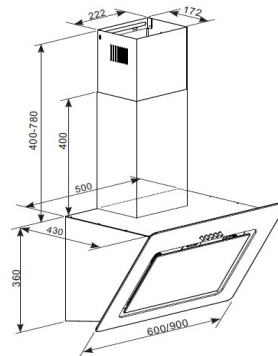

respekta kopffreie Schräghaube Edelstahl, 60 cm

Typ / Modell: CH 22020 IX-B

Jährlicher Energieverbrauch (AEChood):	29 kWh/Jahr
Energieeffizienzklasse:	B
Fluiddynamische Effizienz (FDEhood):	13,9
Fluiddynamische Effizienzklasse:	D
Beleuchtungseffizienz (LEhood):	33,9 Lux / Watt
Beleuchtungseffizienzklasse:	A
Fettabscheidegrad:	49,1%
Fettabscheideeffizienzklasse:	F
Luftstrom bei minimaler/ maximaler Geschwindigkeit im Normalbetrieb:	215 m³/h / 306 m³/h
Luftstrom im Betrieb auf Intensivstufe oder Schnelllaufstufe:	-
A-bewertete Luftschallemission bei minimaler / maximaler Geschwindigkeit im Normalbetrieb:	58 dB / 63 dB
A-bewertete Luftschallemission im Betrieb auf der Intensivstufe oder Schnelllaufstufe:	-
Leistungsaufnahme im Aus-Zustand:	-
Leistungsaufnahme im Bereitschaftszustand:	-

Ausstattungsmerkmale / technische Daten

Steuerung:	Drucktasten
Korpus:	Edelstahl
Schacht:	Edelstahl
Geschwindigkeitsstufen:	3
Beleuchtung max.:	2 x 2,0 Watt LED
Rohranschluss (Durchmesser):	150 mm
Spannung / Frequenz:	220-240V / 50Hz
Anschlusswert:	69 Watt
inkl. Metallfettfilter (auswaschbar): 1 x MIZ 2210	EAN: 4260344976447
Umluftbetrieb; durch Einsatz des Aktivkohlefilters möglich:	Ja
Zubehör (nicht enthalten): Aktiv-Kohlefilter (2 Stück) MIZ 0058	EAN: 4260287640153

Abmessungen

Gerätemaße in cm (H x B x T) / Gewicht in kg:	67-114 x 60 x 43 / 11,9
Mit Verpackung in cm (H x B x T) / Gewicht in kg:	49 x 65,5 x 44 / 13,9

Artikelnummer	EAN	UVP
CH22020IXB	4260515339606	199,00 €