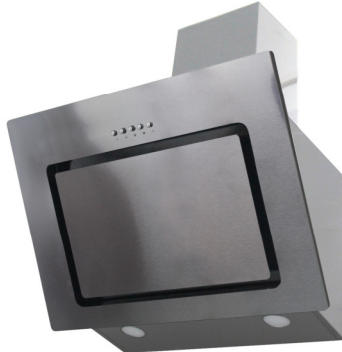

**respekta kopffreie Schräghaube Edelstahl, 60 cm**

**Typ / Modell: CH 22020 IX-B**

Jährlicher Energieverbrauch (AEChood):	29 kWh/Jahr
Energieeffizienzklasse:	B
Fluiddynamische Effizienz (FDEhood):	13,9
Fluiddynamische Effizienzklasse:	D
Beleuchtungseffizienz (LEhood):	33,9 Lux / Watt
Beleuchtungseffizienzklasse:	A
Fettabscheidegrad:	49,1%
Fettabscheideeffizienzklasse:	F
Luftstrom bei minimaler/ maximaler Geschwindigkeit im Normalbetrieb:	215 m³/h / 306 m³/h
Luftstrom im Betrieb auf Intensivstufe oder Schnelllaufstufe:	-
A-bewertete Luftschallemission bei minimaler / maximaler Geschwindigkeit im Normalbetrieb:	58 dB / 63 dB
A-bewertete Luftschallemission im Betrieb auf der Intensivstufe oder Schnelllaufstufe:	-
Leistungsaufnahme im Aus-Zustand:	-
Leistungsaufnahme im Bereitschaftszustand:	-

**Ausstattungsmerkmale / technische Daten**

Steuerung:	Drucktasten
Korpus:	Edelstahl
Schacht:	Edelstahl
Geschwindigkeitsstufen:	3
Beleuchtung max.:	2 x 2,0 Watt LED
Rohranschluss (Durchmesser):	150 mm
Spannung / Frequenz:	220-240V / 50Hz
Anschlusswert:	69 Watt
inkl. Metallfettfilter (auswaschbar): 1 x MIZ 2210	EAN: 4260344976447
Umluftbetrieb; durch Einsatz des Aktivkohlefilters möglich:	Ja
<b>Zubehör (nicht enthalten): Aktiv-Kohlefilter (2 Stück) MIZ 0058</b>	EAN: 4260287640153

**Ausstattungsmerkmale / technische Daten**

Beheizungsarten:	4
Oberhitze, Unterhitze,	
Ober- und Unterhitze, Grill	
Backofeninnentür:	Vollglas
Backofentür:	Glas / schwarz
Glasschichten:	2
Griff:	silber lackiert
Knöpfe:	silber lackiert
Emailliertes Backblech:	1
Grillrost:	1
Größe des Geräts:	mittel: 35 l ≤ Volumen < 65 l
Luftschallemission:	51 dB(A)
Anschlusswert / Betriebsspannung:	2300 W / 380 V - 50Hz
technische Daten der Kochfelder	Maximale Leistung: 6000 W
	2 x 165 mm / 1200 W
	2 x 200 mm / 1800 W