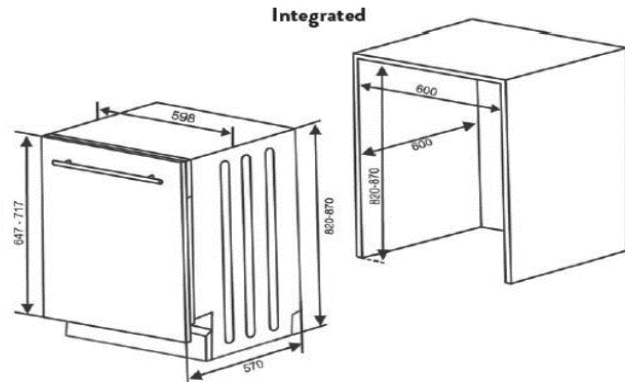

respekta Einbaugeschirrspüler, 60 cm vollintegriert

Typ / Modell: GSP 60 V A++ V

Nennkapazität in Standardgedecken:	12
Energieeffizienzklasse:	A++
Jährlicher Energieverbrauch*:	258 kWh / Jahr
Energieverbrauch im Standardreinigungszyklus*²:	0,9 kWh
Leistungsaufnahme im Aus-Zustand:	0,45 Watt
Leistungsaufnahme im unausgeschalteten Zustand:	0,49 Watt
Jährlicher Wasserverbrauch*³:	3360 Liter / Jahr
Trocknungseffizienzklasse:	A
Standardprogramm:	Eco 50°C
Programmdauer Standardzyklus:	187 Minuten
Dauer des unausgeschalteten Zustands:	0 Minuten
Luftschallemissionen:	49 dB
Einbaugerät:	ja

* (auf der Grundlage von 280 Standardreinigungszyklen bei Kaltwasserbefüllung und dem Verbrauch der Betriebsarten mit geringer Leistungsaufnahme. Der tatsächliche Verbrauch hängt von der Art der Nutzung des Geräts ab.)

*² (Standardprogramm ist für Reinigung normal verschmutzten Geschirrs geeignet und ist in Bezug auf den kombinierten Energie - und Wasserverbrauch am effizientesten)

*³ (auf der Grundlage von 280 Standardreinigungszyklen. Der tatsächliche Verbrauch hängt von der Art der Nutzung des Geräts ab.)

Funktionen und Ausstattung:

Material:	Innenraum aus rostfreiem Edelstahl
Programme / Spültemperaturen:	Vorspülen, Öko 50°C, Intensiv 65° C, Super 50' 65°C
Steuerung:	Vollelektronisch
Bedienung	Push-Button
Höhenverstellbare Füße:	3
Max. verstellbare Höhe:	4 cm
Verstellbarer Oberkorb:	ja
Tellerhalter / Tassenhalter:	klappbar
Sprühebenen:	2
herausnehmbarer Besteckkorb:	1
Betriebsspannung:	220 – 240 V, 50 Hz

Abmessungen:

Gerätemaße (HxBxT) in cm:	81,5 x 59,8 x 55,0 / 38,0 kg
Einbaumaße (HxBxT) in cm:	82,0-87,5 x 60 x 60
Maße verpackt (HxBxT) in cm:	88,4 x 63 x 63,5 / 40,0 kg

Artikelnummer	EAN	UVP
GSP60VA++V	4260641226344	439,00 €