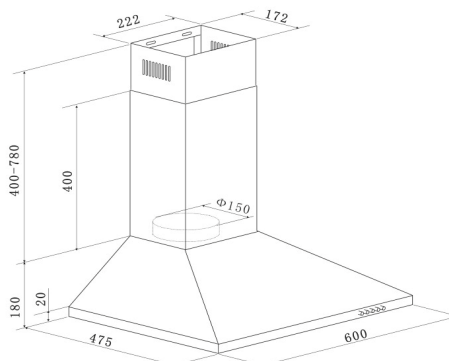

respekta Kaminhaube Edelstahl, 60 cm

Typ / Modell: CH 22058 IXB

Jährlicher Energieverbrauch (AEC_{hood}):	27 kWh / Jahr
Energieeffizienzklasse:	B
Fluiddynamische Effizienz (FDE_{hood}):	15,3
Fluiddynamische Effizienzklasse:	D
Beleuchtungseffizienz (LE_{hood}):	35,5
Beleuchtungseffizienzklasse:	A
Fettabscheidegrad:	70,8%
Fettabscheideeffizienzklasse :	D
Luftstrom bei minimaler/ maximaler Geschwindigkeit im Normalbetrieb:	222 m³/h / 338 m³/h
Luftstrom im Betrieb auf Intensivstufe oder Schnelllaufstufe:	-
A-bewertete Luftschallemission bei minimaler / maximaler Geschwindigkeit im Normalbetrieb:	59 dB / 64 dB
A-bewertete Luftschallemission im Betrieb auf der Intensivstufe oder Schnelllaufstufe:	-
Leistungsaufnahme im Aus-Zustand:	-
Leistungsaufnahme im Bereitschaftszustand:	-

Ausstattungsmerkmale / technische Daten

Steuerung:	Drucktasten
Korpus:	Edelstahl
Schacht:	Edelstahl
Geschwindigkeitsstufen:	3
Beleuchtung max.:	1 x 2 W LED
Rohranschluss (Durchmesser):	150 mm
Spannung / Frequenz:	220-240V / 50Hz
Anschlusswert:	67 Watt
inkl. Metallfettfilter (auswaschbar): 2 x MIZ 2009	EAN: 4897014601240
Umluftbetrieb; durch Einsatz des Aktivkohlefilters möglich:	Ja
Zubehör (nicht enthalten): Aktiv-Kohlefilter (2 Stück) MIZ 0058 N	EAN: 4260515338340

Abmessungen

Gerätemaße in cm (H x B x T) / Gewicht in kg:	58-96 x 60 x 47,5 / 7
Mit Verpackung in cm (H x B x T) / Gewicht in kg:	53 x 65 x 25 / 8,5

Artikelnummer	EAN	UVP
CH22058IXB	4260458246139	99,00 €