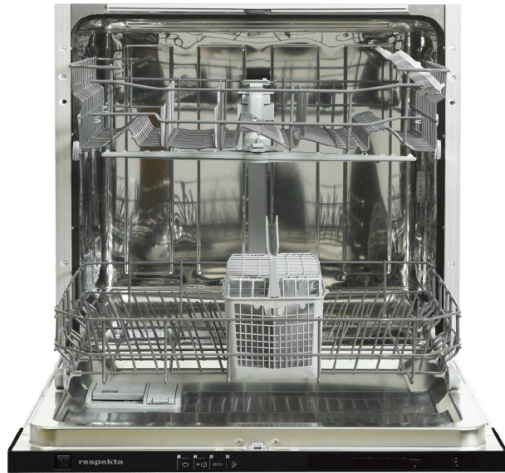

respekta Einbaugeschirrspüler, 60 cm vollintegriert

Typ / Modell: GSP 60 V A++ V

Nennkapazität in Standardgedecken:	12
Energieeffizienzklasse:	A++
Jährlicher Energieverbrauch*:	258 kWh / Jahr
Energieverbrauch im Standardreinigungszyklus*²:	0,9 kWh
Leistungsaufnahme im Aus-Zustand:	0,45 Watt
Leistungsaufnahme im unausgeschalteten Zustand:	0,49 Watt
Jährlicher Wasserverbrauch*³:	3360 Liter / Jahr
Trocknungseffizienzklasse:	A
Standardprogramm:	Eco 50°C
Programmdauer Standardzyklus:	187 Minuten
Dauer des unausgeschalteten Zustands:	0 Minuten
Luftschallemissionen:	49 dB
Einbaugerät:	ja

* (auf der Grundlage von 280 Standardreinigungszyklen bei Kaltwasserbefüllung und dem Verbrauch der Betriebsarten mit geringer Leistungsaufnahme. Der tatsächliche Verbrauch hängt von der Art der Nutzung des Geräts ab.)

*² (Standardprogramm ist für Reinigung normal verschmutzten Geschirrs geeignet und ist in Bezug auf den kombinierten Energie - und Wasserverbrauch am effizientesten)

*³ (auf der Grundlage von 280 Standardreinigungszyklen. Der tatsächliche Verbrauch hängt von der Art der Nutzung des Geräts ab.)

Funktionen und Ausstattung:

Material:	Innenraum aus rostfreiem Edelstahl
Programme / Spültemperaturen:	Vorspülen, Öko 50°C, Intensiv 65° C, Super 50' 65°C
Steuerung:	Vollelektronisch
Bedienung	Push-Button
Höhenverstellbare Füße:	3
Max. verstellbare Höhe:	4 cm
Verstellbarer Oberkorb:	ja
Tellerhalter / Tassenhalter:	klappbar
Sprühebenen:	2
herausnehmbarer Besteckkorb:	1
Betriebsspannung:	220 – 240 V, 50 Hz

Abmessungen:

Gerätemaße (HxBxT) in cm:	81,5 x 59,8 x 55,0 / 38,0 kg
Einbaumaße (HxBxT) in cm:	82,0-87,5 x 60 x 60
Maße verpackt (HxBxT) in cm:	88,4 x 63 x 63,5 / 40,0 kg

Artikelnummer	EAN	UVP
GSP60VA++V	4260641226344	439,00 €