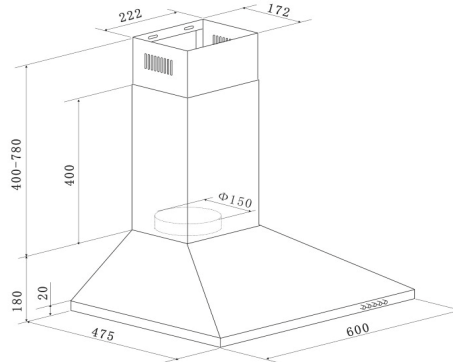

respekta Kaminhaube Edelstahl, 60 cm

Typ / Modell: CH 22058 IXB

Jährlicher Energieverbrauch (AEC_{hood}):	27 kWh / Jahr
Energieeffizienzklasse:	B
Fluiddynamische Effizienz (FDE_{hood}):	15,3
Fluiddynamische Effizienzklasse:	D
Beleuchtungseffizienz (LE_{hood}):	35,5
Beleuchtungseffizienzklasse:	A
Fettabscheidegrad:	70,8%
Fettabscheideeffizienzklasse :	D
Luftstrom bei minimaler/ maximaler Geschwindigkeit im Normalbetrieb:	222 m³/h / 338 m³/h
Luftstrom im Betrieb auf Intensivstufe oder Schnelllaufstufe:	-
A-bewertete Luftschallemission bei minimaler / maximaler Geschwindigkeit im Normalbetrieb:	59 dB / 64 dB
A-bewertete Luftschallemission im Betrieb auf der Intensivstufe oder Schnelllaufstufe:	-
Leistungsaufnahme im Aus-Zustand:	-
Leistungsaufnahme im Bereitschaftszustand:	-

Ausstattungsmerkmale / technische Daten

Steuerung:	Drucktasten
Korpus:	Edelstahl
Schacht:	Edelstahl
Geschwindigkeitsstufen:	3
Beleuchtung max.:	1 x 2 W LED
Rohranschluss (Durchmesser):	150 mm
Spannung / Frequenz:	220-240V / 50Hz
Anschlusswert:	67 Watt
inkl. Metallfettfilter (auswaschbar): 2 x MIZ 2009	EAN: 4897014601240
Umluftbetrieb; durch Einsatz des Aktivkohlefilters möglich:	Ja
Zubehör (nicht enthalten): Aktiv-Kohlefilter (2 Stück) MIZ 0058 N	EAN: 4260515338340

Abmessungen

Gerätemaße in cm (H x B x T) / Gewicht in kg:	58-96 x 60 x 47,5 / 7
Mit Verpackung in cm (H x B x T) / Gewicht in kg:	53 x 65 x 25 / 8,5

Artikelnummer	EAN	UVP
CH22058IXB	4260458246139	99,00 €