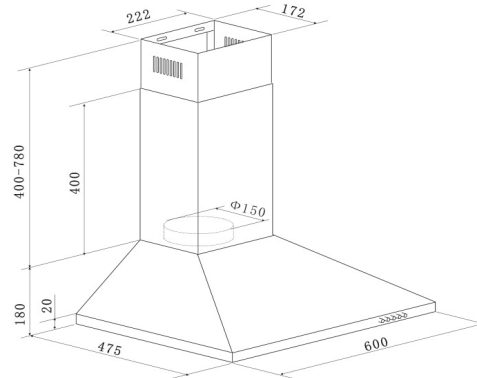

respekta Kaminhaube Edelstahl, 60 cm

Typ / Modell: CH 22058 IXB

Jährlicher Energieverbrauch (AEC_{hood}):	28 kWh / Jahr
Energieeffizienzklasse:	B
Fluiddynamische Effizienz (FDE_{hood}):	15,3
Fluiddynamische Effizienzklasse:	D
Beleuchtungseffizienz (LE_{hood}):	32 Lux / Watt
Beleuchtungseffizienzklasse:	A
Fettabscheidegrad:	70,8%
Fettabscheideeffizienzklasse :	D
Luftstrom bei minimaler/ maximaler Geschwindigkeit im Normalbetrieb:	221,2 m³/h / 337,2 m³/h
Luftstrom im Betrieb auf Intensivstufe oder Schnellaufstufe:	-
A-bewertete Luftschallemission bei minimaler / maximaler Geschwindigkeit im Normalbetrieb:	59 dB / 64 dB
A-bewertete Luftschallemission im Betrieb auf der Intensivstufe oder Schnellaufstufe:	-
Leistungsaufnahme im Aus-Zustand:	-
Leistungsaufnahme im Bereitschaftszustand:	-

Ausstattungsmerkmale / technische Daten

Steuerung:	Drucktasten
Korpus:	Edelstahl
Schacht:	Edelstahl
Geschwindigkeitsstufen:	3
Beleuchtung max.:	1 x 2,5 W LED
Rohranschluss (Durchmesser):	150 mm
Spannung / Frequenz:	220-240V / 50Hz
Anschlusswert:	67,5 Watt
inkl. Metallfettfilter (auswaschbar): 2 x MIZ 2009	EAN: 4897014601240
Umluftbetrieb; durch Einsatz des Aktivkohlefilters möglich:	Ja
Zubehör (nicht enthalten): Aktiv-Kohlefilter (2 Stück) MIZ 0058	EAN: 4260287640153

Abmessungen

Gerätemaße in cm (H x B x T) / Gewicht in kg:	58-96 x 60 x 47,5 / 7
Mit Verpackung in cm (H x B x T) / Gewicht in kg:	53 x 65 x 25 / 8,5

EAN-Code:	4260458246139