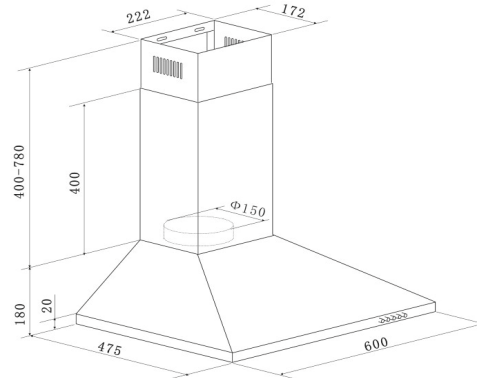

respekta Kaminhaube Edelstahl, 60 cm

Typ / Modell: CH 22058 IXB

Jährlicher Energieverbrauch (AEC_{hood}):	28 kWh / Jahr
Energieeffizienzklasse:	B
Fluiddynamische Effizienz (FDE_{hood}):	15,3
Fluiddynamische Effizienzklasse:	D
Beleuchtungseffizienz (LE_{hood}):	32 Lux / Watt
Beleuchtungseffizienzklasse:	A
Fettabscheidegrad:	70,8%
Fettabscheideeffizienzklasse :	D
Luftstrom bei minimaler/ maximaler Geschwindigkeit im Normalbetrieb:	221,2 m³/h / 337,2 m³/h
Luftstrom im Betrieb auf Intensivstufe oder Schnelllaufstufe:	-
A-bewertete Luftschallemission bei minimaler / maximaler Geschwindigkeit im Normalbetrieb:	59 dB / 64 dB
A-bewertete Luftschallemission im Betrieb auf der Intensivstufe oder Schnelllaufstufe:	-
Leistungsaufnahme im Aus-Zustand:	-
Leistungsaufnahme im Bereitschaftszustand:	-

Ausstattungsmerkmale / technische Daten

Steuerung:	Drucktasten
Korpus:	Edelstahl
Schacht:	Edelstahl
Geschwindigkeitsstufen:	3
Beleuchtung max.:	1 x 2,5 W LED
Rohranschluss (Durchmesser):	150 mm
Spannung / Frequenz:	220-240V / 50Hz
Anschlusswert:	67,5 Watt
inkl. Metallfettfilter (auswaschbar): 2 x MIZ 2009	EAN: 4897014601240
Umluftbetrieb; durch Einsatz des Aktivkohlefilters möglich:	Ja
Zubehör (nicht enthalten): Aktiv-Kohlefilter (2 Stück) MIZ 0058	EAN: 4260287640153

Abmessungen

Gerätemaße in cm (H x B x T) / Gewicht in kg:	58-96 x 60 x 47,5 / 7
Mit Verpackung in cm (H x B x T) / Gewicht in kg:	53 x 65 x 25 / 8,5

EAN-Code:	4260458246139