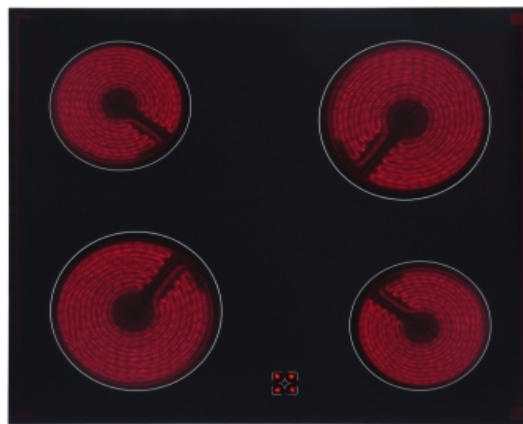

respekta Einbauherd-Set

Typ / Modell: BASIC SET AN

Energieeffizienzindex pro Garraum (EEI):	102,6
Energieeffizienzklasse pro Garraum (von A+++ bis D):	A
Energieverbrauch pro Zyklus:	Konventionell: 0,8 kWh
	Umluft: Nicht vorhanden
Zahl der Garräume:	1
Wärmequelle pro Garraum:	Elektro
Volumen des Garraums:	55 Liter

Ausstattungsmerkmale / technische Daten

Beheizungsarten:	4
Oberhitze, Unterhitze,	
Ober- und Unterhitze, Grill	
Backofeninnentür:	Vollglas
Backofentür:	Glas / schwarz
Glasschichten:	2
Griff:	silber lackiert
Knöpfe:	silber lackiert
Emailliertes Backblech:	1
Grillrost:	1
Größe des Geräts:	mittel: 35 l ≤ Volumen < 65 l
Luftschallemission:	51 dB(A)
Anschlusswert / Betriebsspannung:	2300 W / 380 V - 50Hz
technische Daten der Kochfelder	Maximale Leistung: 6000 W
	2 x 165 mm / 1200 W
	2 x 200 mm / 1800 W

Abmessungen

Gerätemaße Backofen in cm (H x B x T) / Gewicht:	59 x 59,5 x 51,5 / 26,5 kg
Nischenmaße Backofen in cm (H x B x T):	60 x 56 x 56
Gerätemaße Kochfeld in cm (H x B x T) / Gewicht:	5 x 58 x 51 / 9 kg
Ausschnittmaße Kochfeld in cm B x T):	56 x 49
Mit Verpackung in cm (H x B x T) / Gewicht:	79 x 66 x 57,7 / 40 kg

EAN-Code:	4260287646063