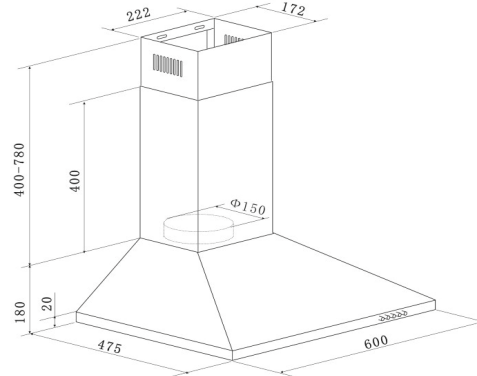

respekta Kaminhaube Edelstahl, 60 cm

Typ / Modell: CH 22058 IXB

Jährlicher Energieverbrauch (AEC_{hood}):	28 kWh / Jahr
Energieeffizienzklasse:	B
Fluiddynamische Effizienz (FDE_{hood}):	15,3
Fluiddynamische Effizienzklasse:	D
Beleuchtungseffizienz (LE_{hood}):	32 Lux / Watt
Beleuchtungseffizienzklasse:	A
Fettabscheidegrad:	70,8%
Fettabscheideeffizienzklasse :	D
Luftstrom bei minimaler/ maximaler Geschwindigkeit im Normalbetrieb:	221,2 m³/h / 337,2 m³/h
Luftstrom im Betrieb auf Intensivstufe oder Schnelllaufstufe:	-
A-bewertete Luftschallemission bei minimaler / maximaler Geschwindigkeit im Normalbetrieb:	59 dB / 64 dB
A-bewertete Luftschallemission im Betrieb auf der Intensivstufe oder Schnelllaufstufe:	-
Leistungsaufnahme im Aus-Zustand:	-
Leistungsaufnahme im Bereitschaftszustand:	-

Ausstattungsmerkmale / technische Daten

Steuerung:	Drucktasten
Korpus:	Edelstahl
Schacht:	Edelstahl
Geschwindigkeitsstufen:	3
Beleuchtung max.:	1 x 2,5 W LED
Rohranschluss (Durchmesser):	150 mm
Spannung / Frequenz:	220-240V / 50Hz
Anschlusswert:	67,5 Watt
inkl. Metallfettfilter (auswaschbar): 2 x MIZ 2009	EAN: 4897014601240
Umluftbetrieb; durch Einsatz des Aktivkohlefilters möglich:	Ja
Zubehör (nicht enthalten): Aktiv-Kohlefilter (2 Stück) MIZ 0058	EAN: 4260287640153

Abmessungen

Gerätemaße in cm (H x B x T) / Gewicht in kg:	58-96 x 60 x 47,5 / 7
Mit Verpackung in cm (H x B x T) / Gewicht in kg:	53 x 65 x 25 / 8,5

EAN-Code:	4260458246139