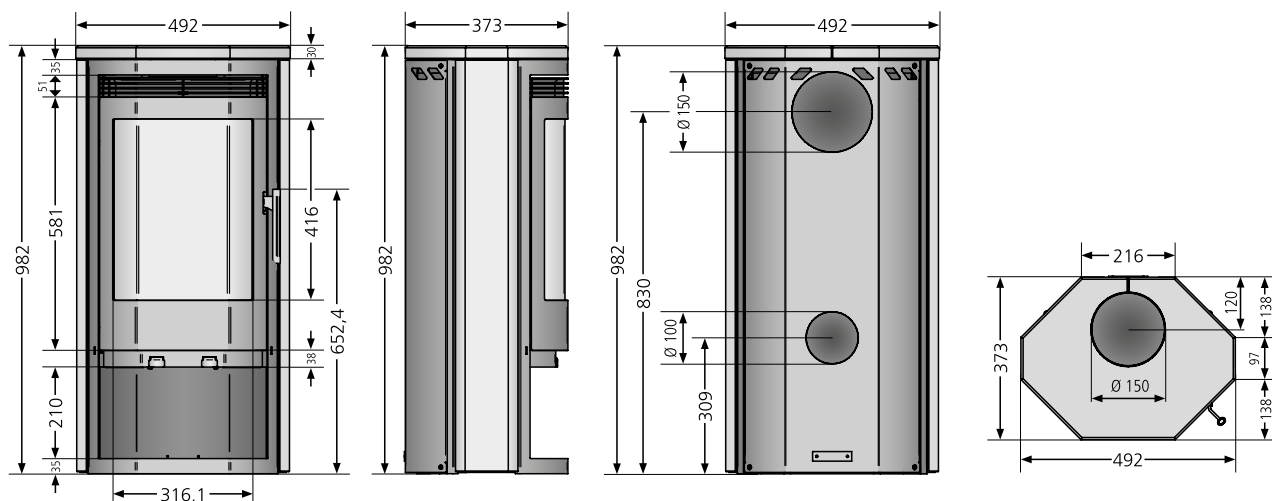

USEDOM 5

KAMINOFEN

JUSTUS

A

Usedom 5 Sandstein,
Korpus Stahl Schwarz

- 1 Erhältlich in den Ausführungen:**
 (1) Stahl Gussgrau
 (2) Speckstein, Korpus Stahl Gussgrau
 (3) Sandstein, Korpus Stahl Schwarz

2 Luftdurchströmter Griff

**3 Anschluss für externe
Verbrennungsluftzufuhr**

4 Massive Gusstür

Serienmäßiger Lieferumfang

- Ausführung Stein mit Kombi-Abdeckplatte
 - Luftdurchströmter Griff
 - Serienmäßiger externer Verbrennungsluftanschluss
- Anschlussstutzen bitte separat bestellen!

Erhältlich in den Ausführungen		Best.Nr.	EAN-Code
Usedom 5 Stahl Gussgrau		6531 29	4250340908764
Usedom 5 Speckstein, Korpus Stahl Gussgrau		6531 22	4250340908771
Usedom 5 Speckstein, Korpus Stahl Schwarz		6531 23	4250340908788
Usedom 5 Sandstein, Korpus Stahl Schwarz		6531 42	4250340908795
Zubehör		Best.Nr.	EAN-Code
Anschlussstutzen für Verbrennungsluftzufuhr		9200 69	4029807779991
Energieeffizienzklasse		A	
Anschlussmöglichkeit		oben/hinten	
Betrieb mit externer Luftzufuhr		hinten	
Nennwärmeleistung	kW	5,0	
Gewicht (inkl. Verpackung) Stahl / Stein	kg	94 / 113	
Raumheizvermögen bis	m³	88	
Länge Holzscheite	cm	25	
Abgasmassenstrom	g/s	7,9	
Abgastemperatur	°C	270	
erforderlicher Förderdruck	mbar	0,12	