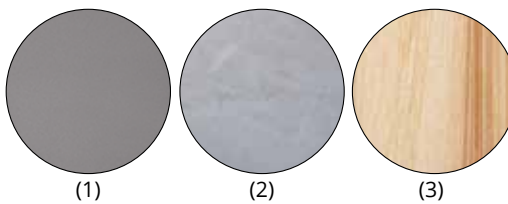

USEDOM 5

KAMINOFEN

JUSTUS

A

Usedom 5 Sandstein,
Korpus Stahl Schwarz

- 1 Erhältlich in den Ausführungen:**
 (1) Stahl Gussgrau
 (2) Speckstein, Korpus Stahl Gussgrau
 (3) Sandstein, Korpus Stahl Schwarz

2 Luftdurchströmter Griff

Erhältlich in den Ausführungen		Best.Nr.	EAN-Code
Usedom 5 Stahl Gussgrau		6531 29	4250340908764
Usedom 5 Speckstein, Korpus Stahl Gussgrau		6531 22	4250340908771
Usedom 5 Speckstein, Korpus Stahl Schwarz		6531 23	4250340908788
Usedom 5 Sandstein, Korpus Stahl Schwarz		6531 42	4250340908795
Zubehör		Best.Nr.	EAN-Code
Anschlussstutzen für Verbrennungsluftzufuhr		9200 69	4029807779991
Energieeffizienzklasse		A	
Anschlussmöglichkeit		oben/hinten	
Betrieb mit externer Luftzufuhr		hinten	
Nennwärmeleistung	kW	5,0	
Gewicht (inkl. Verpackung) Stahl / Stein	kg	94 / 113	
Raumheizvermögen bis	m³	88	
Länge Holzscheite	cm	25	
Abgasmassenstrom	g/s	7,9	
Abgastemperatur	°C	270	
erforderlicher Förderdruck	mbar	0,12	