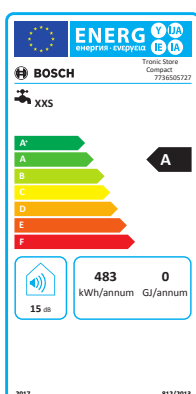

Einheit	Tronic Store Compact
Klasse für die Warmwasserbereitungs-Energieeffizienz		A
Warmwasserbereitungs-Energieeffizienz	%	37
Lastprofil		XXS
Jährlicher Stromverbrauch	kWh	483
Schalleistungspegel in Innenräumen	dB (A)	15
Nutzzinhalt	l	5
Anschlusswert/Leistung	kW	1,8
Elektrischer Anschluss	V	220 – 240
Absicherung	A	10
Schutzart (EN 60529)		IP24D
Schutzklasse		I
Mischwassermenge 40 °C (15 / 65 °C)	l	9,5
Aufheizzeit von 12 °C auf 60 °C	min	9
Maximale Auslaufmenge	l/min	5
Bereitschaftsenergieverbrauch bei 65 °C / 24	kWh / d	0,25
Kabellänge	mm	720
Nettogewicht	kg	2,67

Zubehör	Typ	Bestell-Nr.
Einhebel-Waschtisch-armatur, verchromt, mit flexiblem Schlauchanschluss	BZ13062	7 736 504 336
Einhebel-Küchenarmatur, offen (drucklos), verchromt, Keramik-Kartusche, schwenkbarer Auslauf, flexible Anschlussschläuche	BZ13071	7 736 504 337