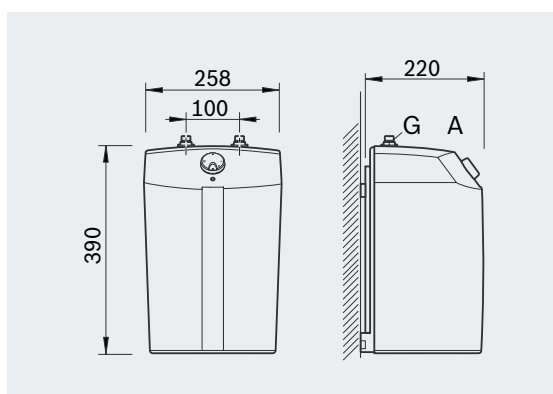

Einheit	Tronic Store Compact
Klasse für die Warmwasserbereitungs-Energieeffizienz		A
Warmwasserbereitungs-Energieeffizienz	%	37
Lastprofil		XXS
Jährlicher Stromverbrauch	kWh	483
Schalleistungspegel in Innenräumen	dB (A)	15
Nutzzinhalt	l	5
Anschlusswert/Leistung	kW	1,8
Elektrischer Anschluss	V	220 – 240
Absicherung	A	10
Schutzart (EN 60529)		IP24D
Schutzklasse		I
Mischwassermenge 40 °C (15 / 65 °C)	l	9,5
Aufheizzeit von 12 °C auf 60 °C	min	9
Maximale Auslaufmenge	l/min	5
Bereitschaftsenergieverbrauch bei 65 °C / 24	kWh / d	0,25
Kabellänge	mm	720
Nettogewicht	kg	2,67

Zubehör	Typ	Bestell-Nr.
Einhebel-Waschtisch-armatur, verchromt, mit flexiblem Schlauchanschluss	BZ13062	7 736 504 336
Einhebel-Küchenarmatur, offen (drucklos), verchromt, Keramik-Kartusche, schwenkbarer Auslauf, flexible Anschlussschläuche	BZ13071	7 736 504 337