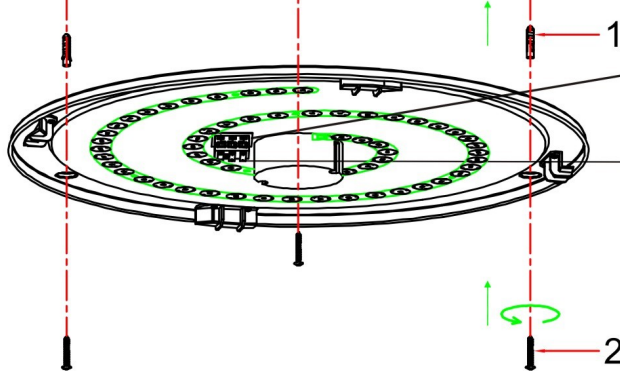

BETRIEBSANLEITUNG

Bahag Nr.: 25740309 (APD705C-54 CCT)

230V~50Hz ,24W / LED MAX 22W(Inkl./Incl.)

Please turn off power before installing.

Vor Installation bitte Strom abschalten.

braunes Kabel/Brown wire
grün-gelbes Kabel/Green and Yellow wire
blaues Kabel/Blue wire

TWEEN LIGHT

--Stellen Sie sicher, dass jede Installation und Wartung von einem qualifizierten Elektriker gemäß den örtlichen elektrischen Bestimmungen durchgeführt werden.

Zur Befestigung verwenden Sie bitte Dübel und Schrauben die für Ihren Untergrund geeignet sind!