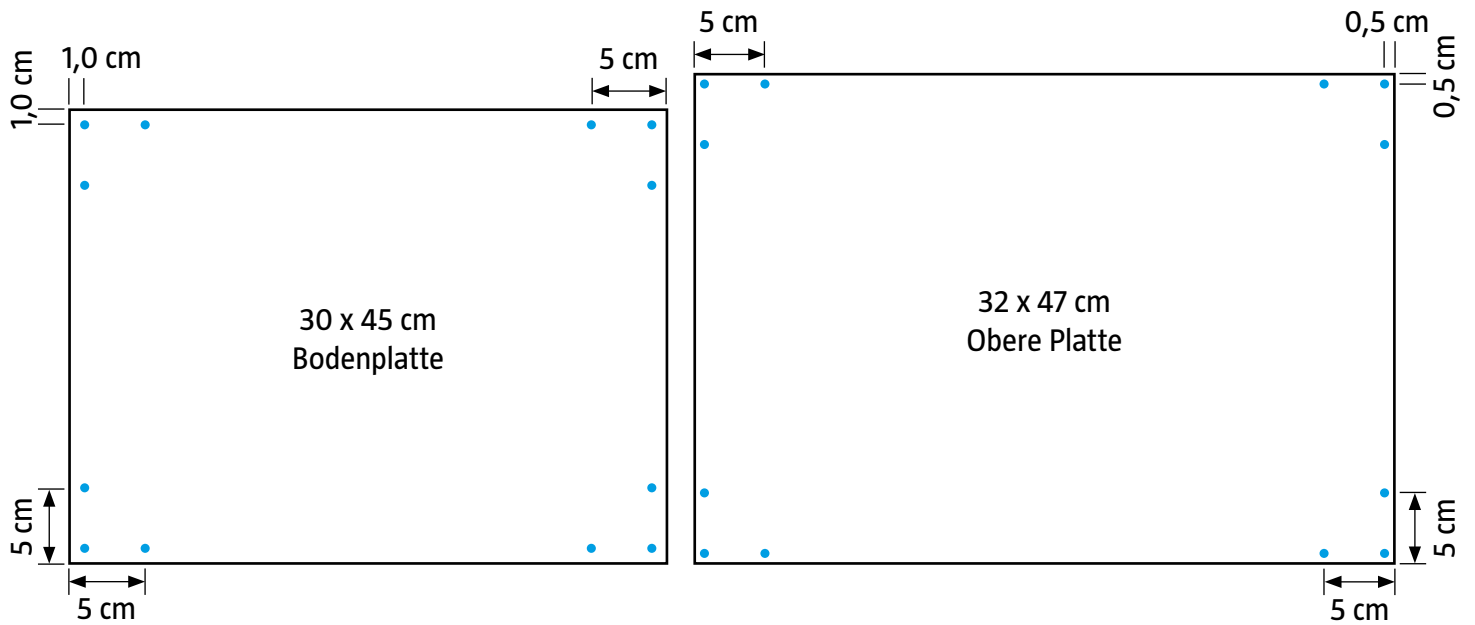

Kaminholzsäule

Zuschnitt Riffelblech Aluminium 1,5 mm

Winkelleiste Edelstahl 2500 x 25 x 25 mm

Edelstahl Rundrohr 10 x 1000 mm

- Markierung für 4 mm Metallbohrung
- Markierung für 5 mm Metallbohrung