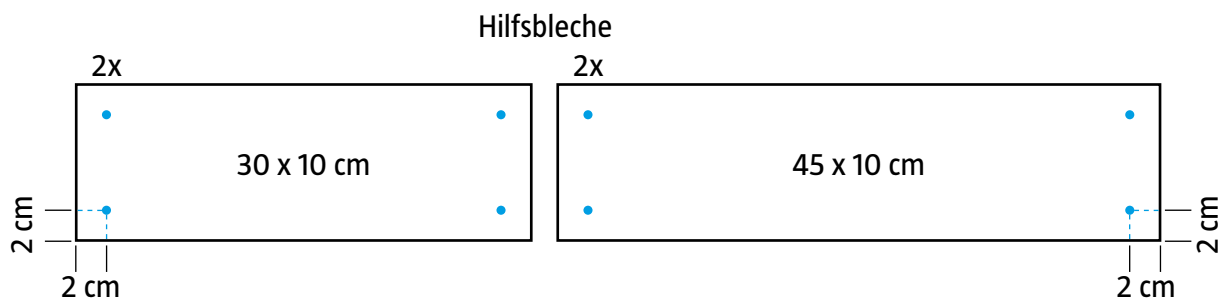

Kaminholzsäule

Zuschnitt Riffelblech Aluminium 1,5 mm

Winkelleiste Edelstahl 2500 x 25 x 25 mm

Edelstahl Rundrohr 10 x 1000 mm

- Markierung für 4 mm Metallbohrung
- Markierung für 5 mm Metallbohrung