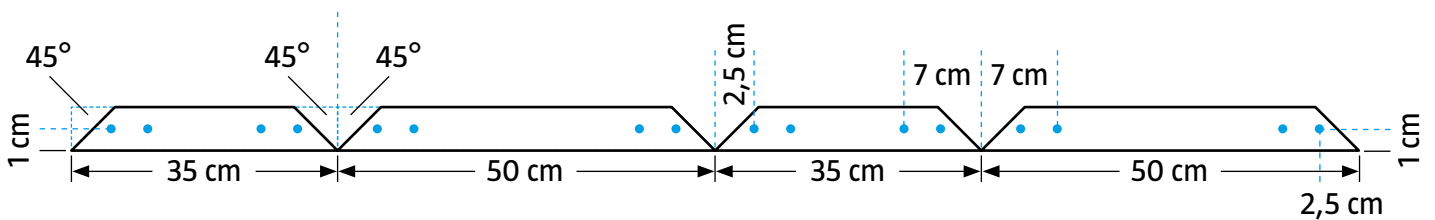

Kaminholzsäule

Zuschnitt Riffelblech Aluminium 1,5 mm

Winkelleiste Edelstahl 2500 x 25 x 25 mm

Edelstahl Rundrohr 10 x 1000 mm

- Markierung für 4 mm Metallbohrung
- Markierung für 5 mm Metallbohrung