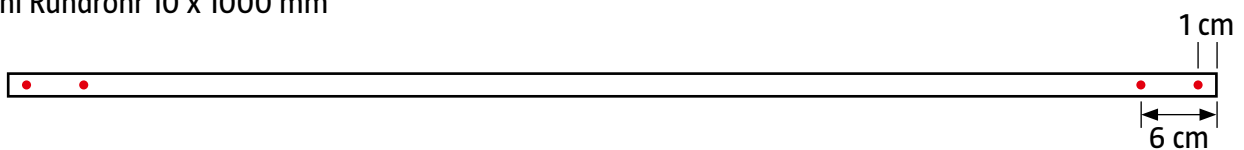

Kaminholzsäule

Zuschnitt Riffelblech Aluminium 1,5 mm

Winkelleiste Edelstahl 2500 x 25 x 25 mm

Edelstahl Rundrohr 10 x 1000 mm

- Markierung für 4 mm Metallbohrung
- Markierung für 5 mm Metallbohrung